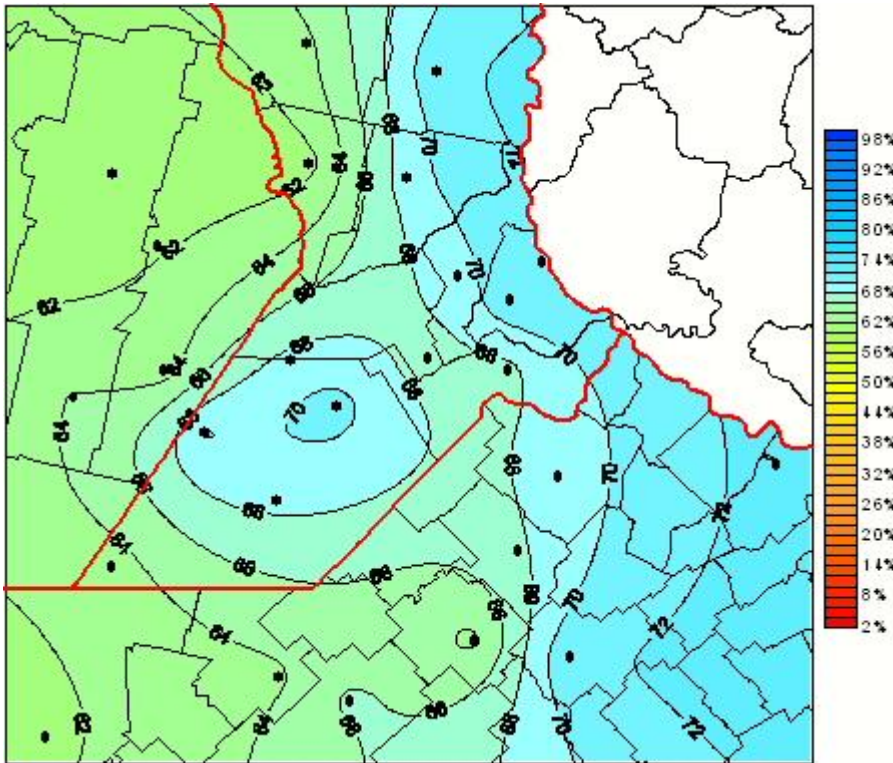

# Humedad Relativa

Mapa de humedad relativa de las últimas 24 horas.  
(Desde las 8:00AM hasta las 8:00AM). Se actualiza a las 10:00hs.