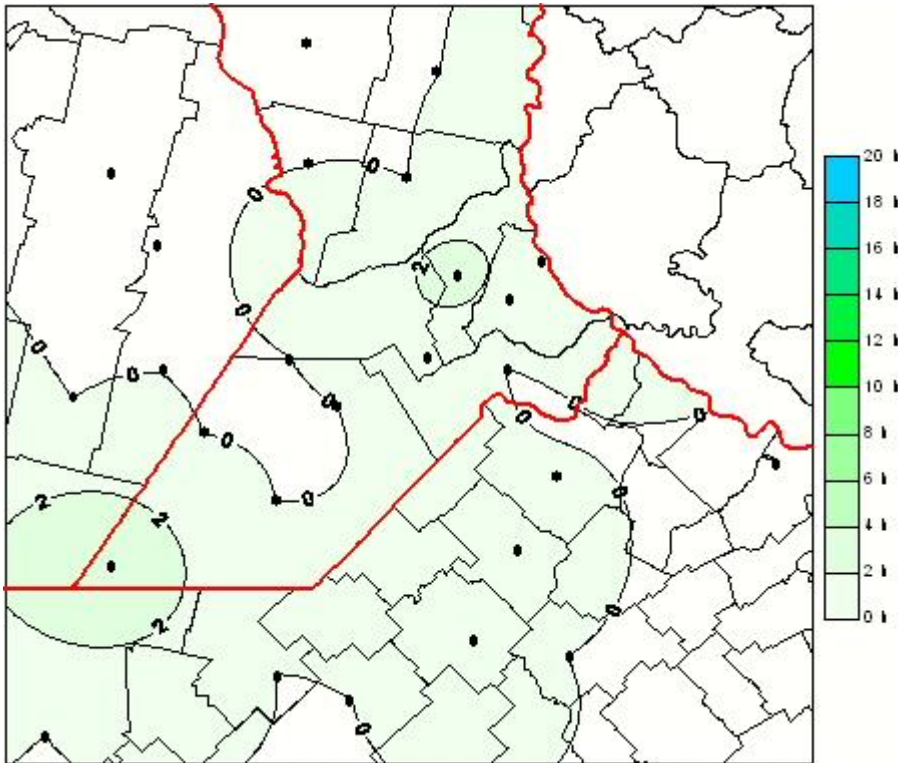

Humedad de Hoja

Mapa de humedad de hoja de las las últimas 24 horas.
(Desde las 8:00AM hasta las 8:00AM). Se actualiza a las 10:00hs.

BOLSA
DE COMERCIO
DE ROSARIO

 www.facebook.com/BCROficial

 twitter.com/bcrgrensa