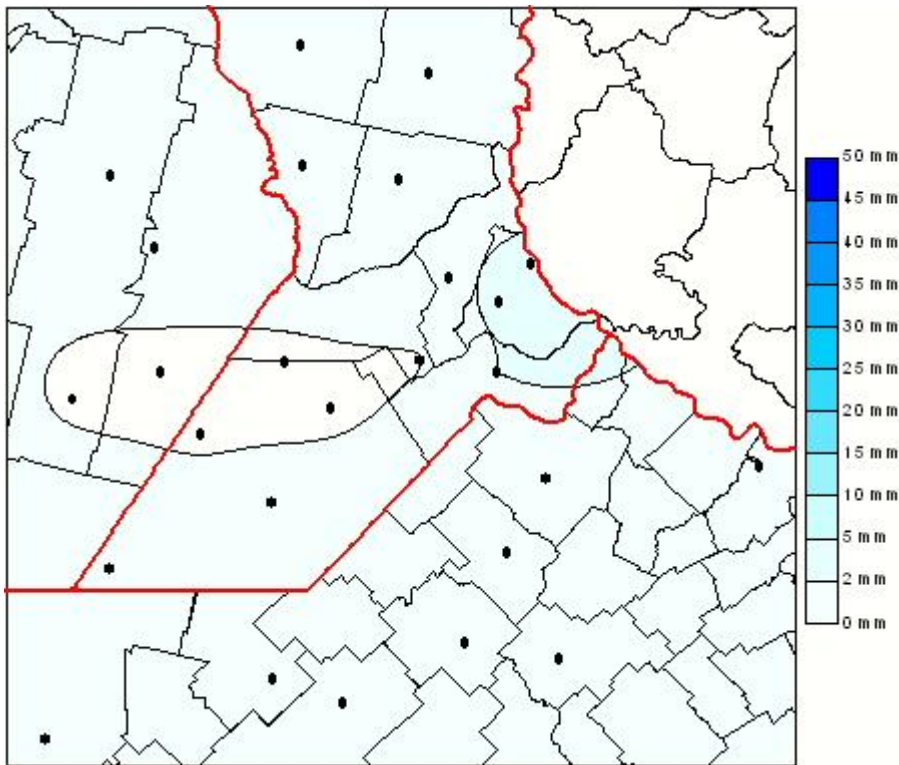

## Lluvias

Mapa de precipitación acumulada en las últimas 96 horas.  
(Desde las 8:00AM hasta las 8:00AM). Se actualiza a las 10:00hs.