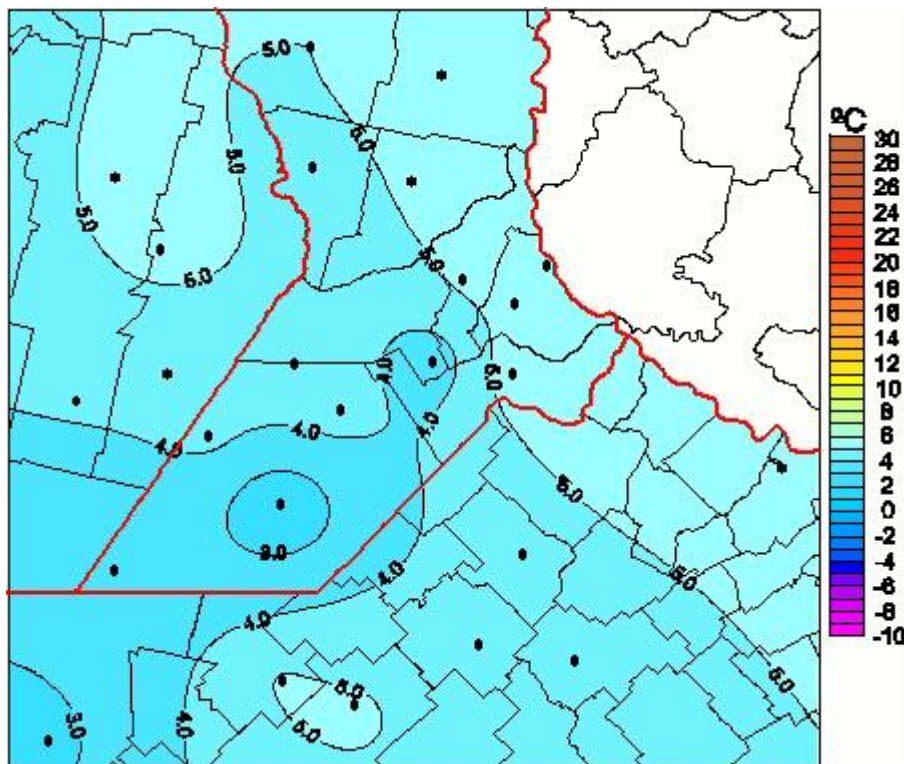

## Temperaturas Medias

Mapa de temperaturas medias de las las últimas 96 horas.  
(Desde las 8:00AM hasta las 8:00AM). Se actualiza a las 10:00hs.