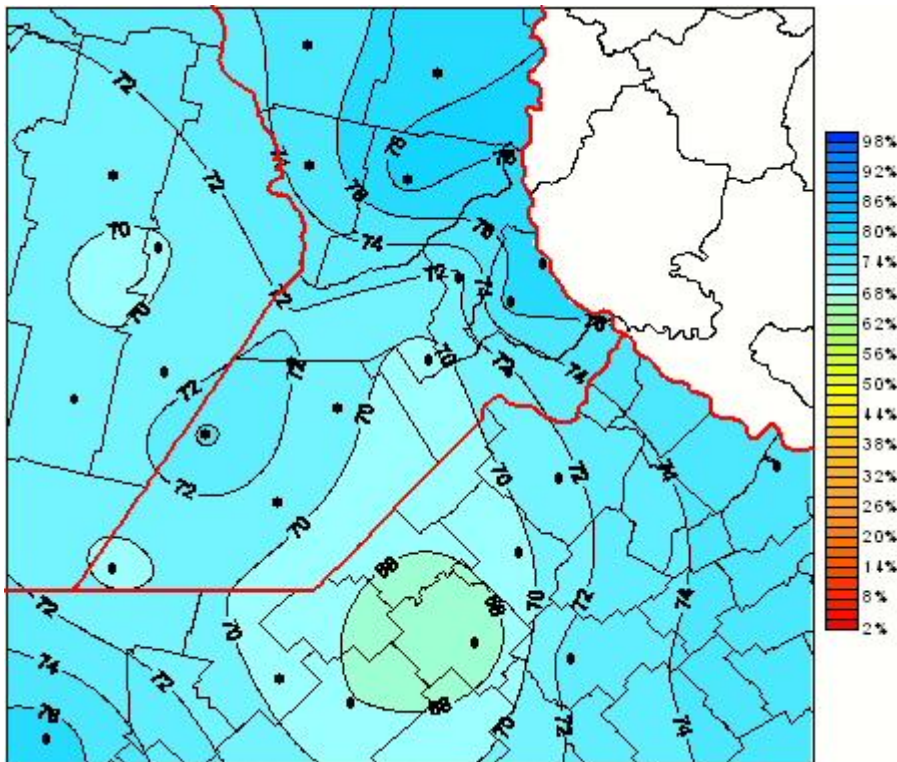

Humedad Relativa

Mapa de humedad relativa de las las últimas 96 horas.
(Desde las 8:00AM hasta las 8:00AM). Se actualiza a las 10:00hs.