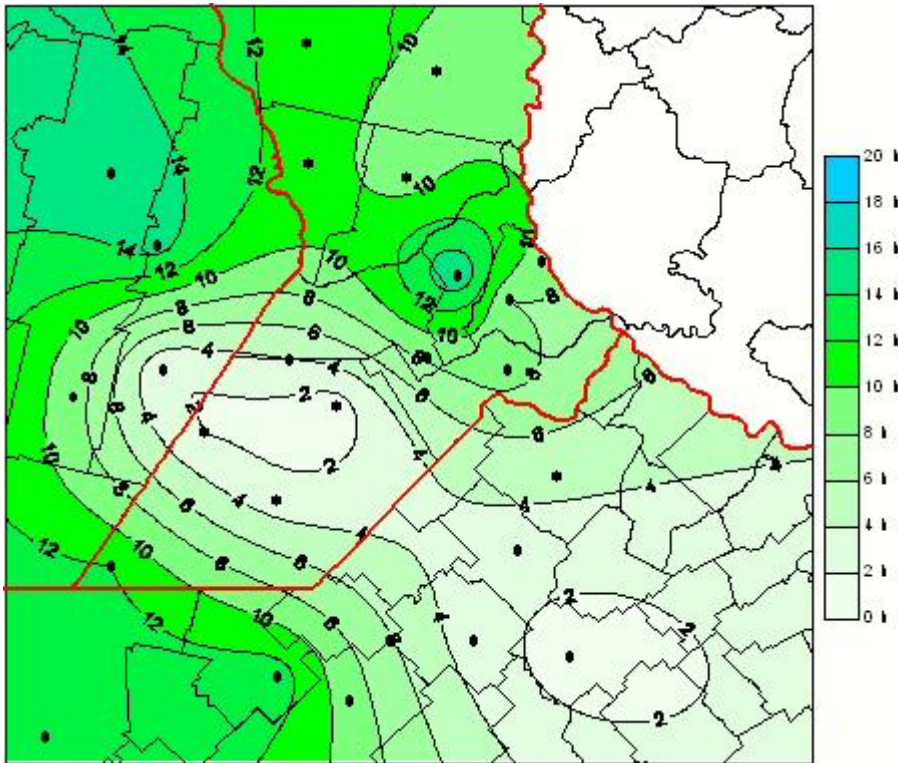

## Humedad de Hoja

Mapa de humedad de hoja de las últimas 96 horas.  
(Desde las 8:00AM hasta las 8:00AM). Se actualiza a las 10:00hs.