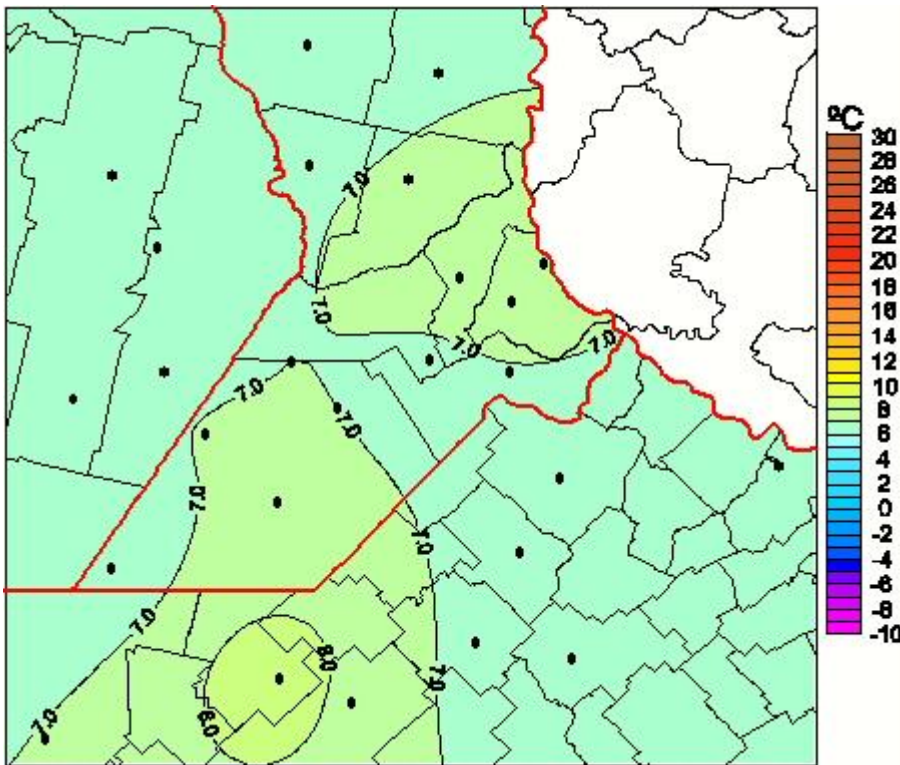

# Temperaturas Medias

Mapa de temperaturas medias de las las últimas 24 horas.  
(Desde las 8:00AM hasta las 8:00AM). Se actualiza a las 10:00hs.