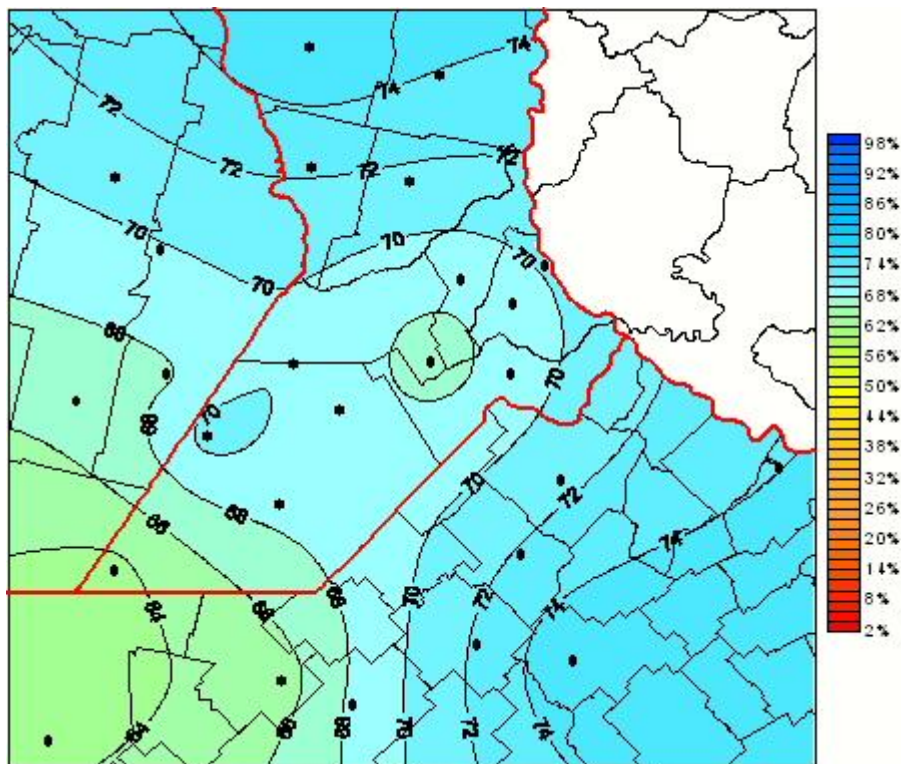

Humedad Relativa

Mapa de humedad relativa de las las últimas 24 horas.
(Desde las 8:00AM hasta las 8:00AM). Se actualiza a las 10:00hs.