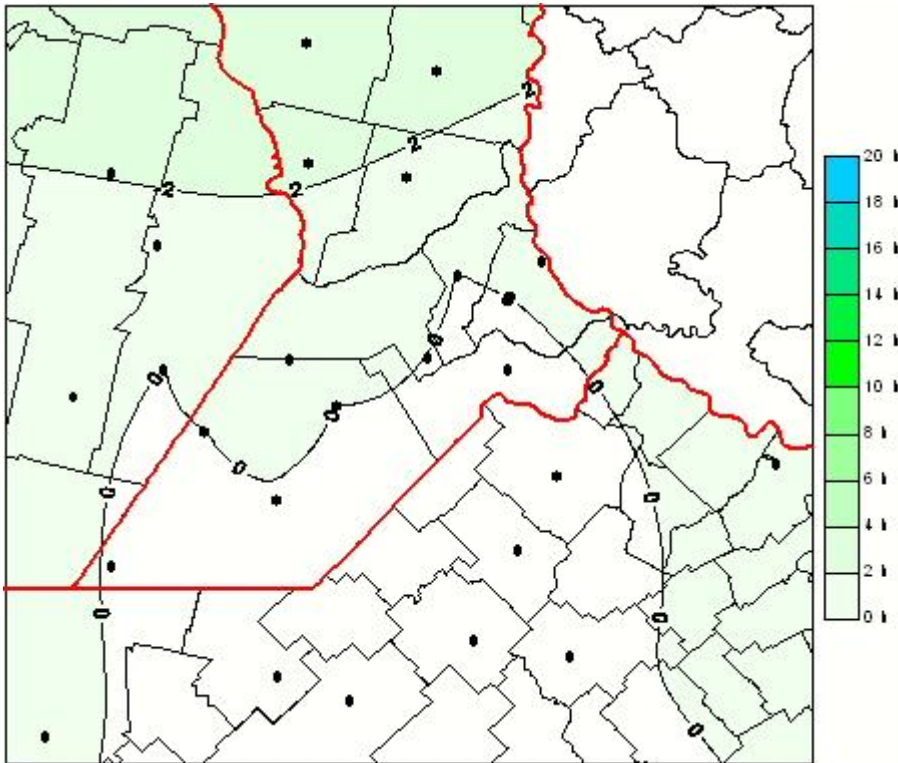

## Humedad de Hoja

Mapa de humedad de hoja de las las últimas 24 horas.  
(Desde las 8:00AM hasta las 8:00AM). Se actualiza a las 10:00hs.

BOLSA  
DE COMERCIO  
DE ROSARIO

 [www.facebook.com/BCROficial](http://www.facebook.com/BCROficial)