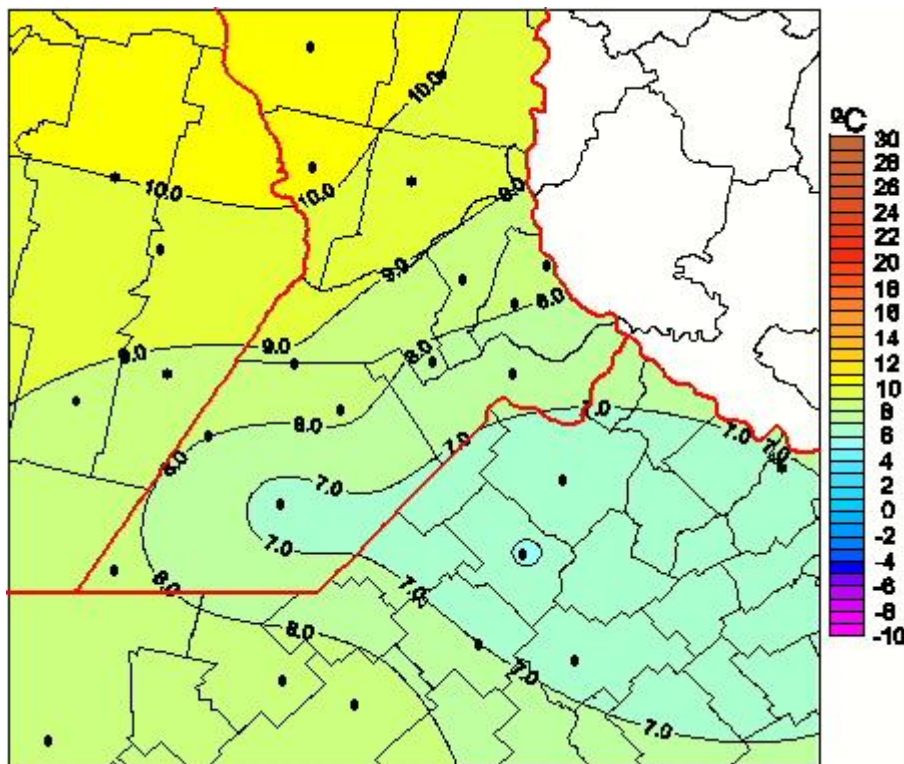

## Temperaturas Medias

Mapa de temperaturas medias de las las últimas 24 horas.  
(Desde las 8:00AM hasta las 8:00AM). Se actualiza a las 10:00hs.