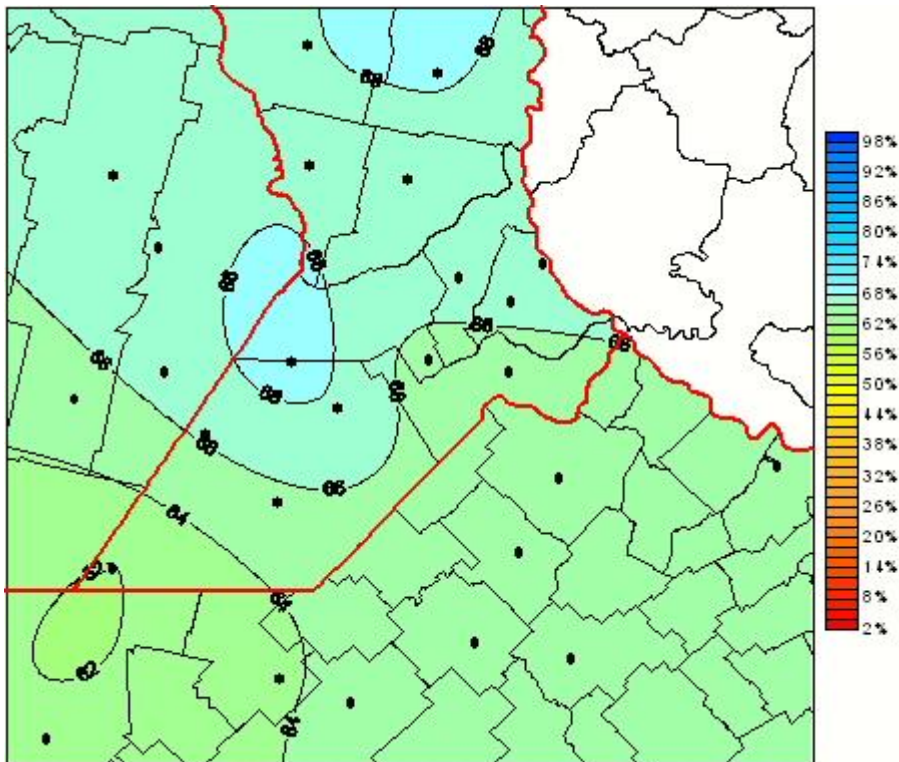

# Humedad Relativa

Mapa de humedad relativa de las las últimas 24 horas.  
(Desde las 8:00AM hasta las 8:00AM). Se actualiza a las 10:00hs.