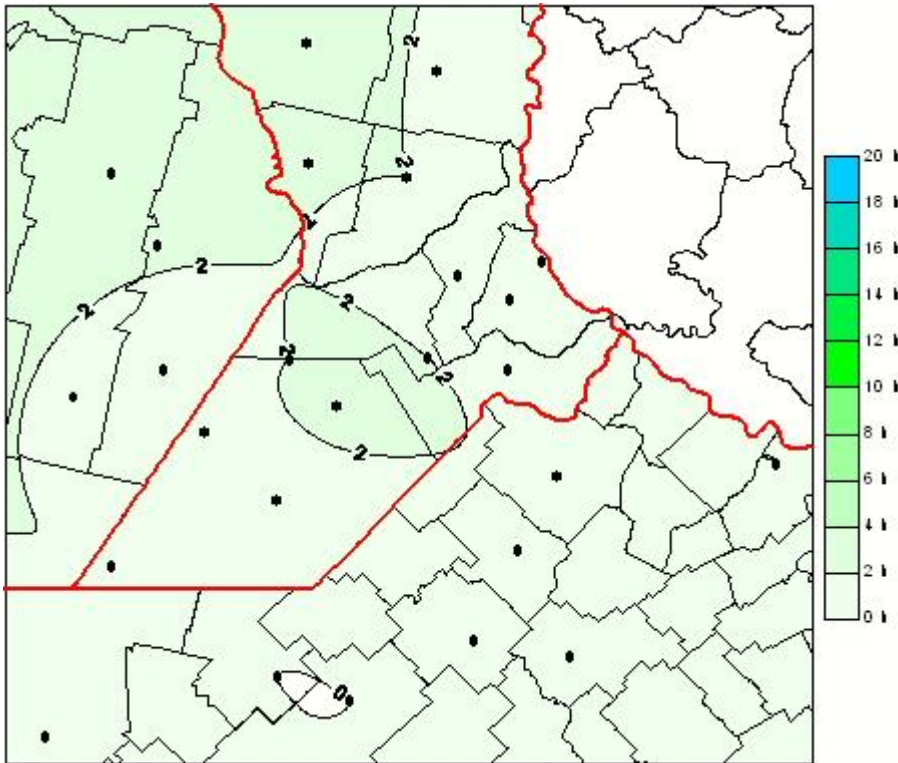

## Humedad de Hoja

Mapa de humedad de hoja de las las últimas 24 horas.  
(Desde las 8:00AM hasta las 8:00AM). Se actualiza a las 10:00hs.

BOLSA  
DE COMERCIO  
DE ROSARIO

 [www.facebook.com/BCROficial](http://www.facebook.com/BCROficial)