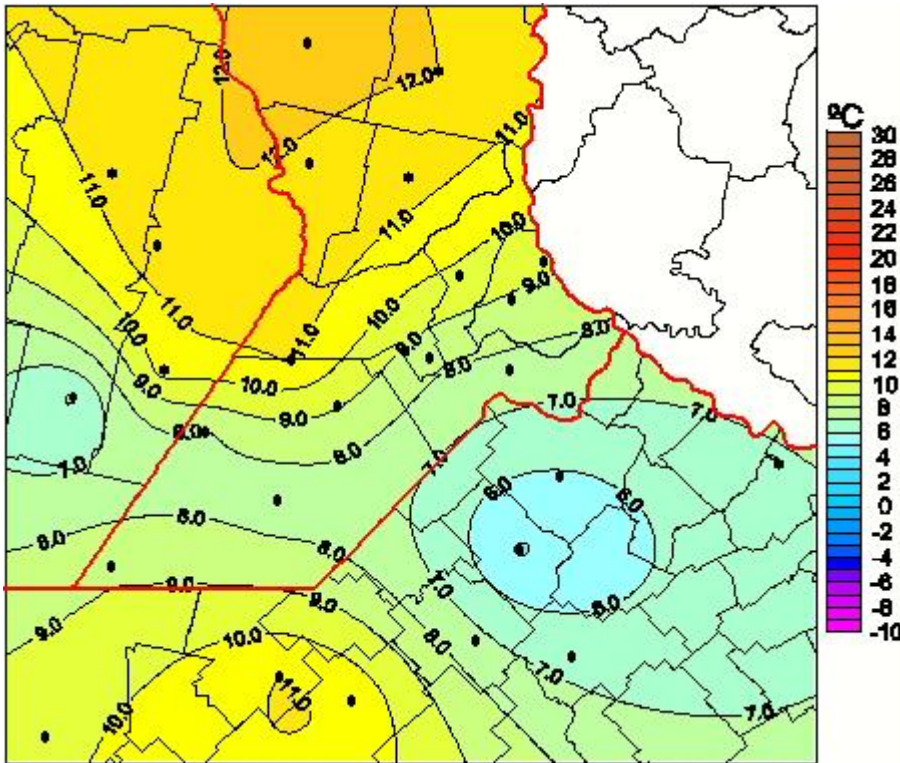

# Temperaturas Medias

Mapa de temperaturas medias de las las últimas 24 horas.  
(Desde las 8:00AM hasta las 8:00AM). Se actualiza a las 10:00hs.