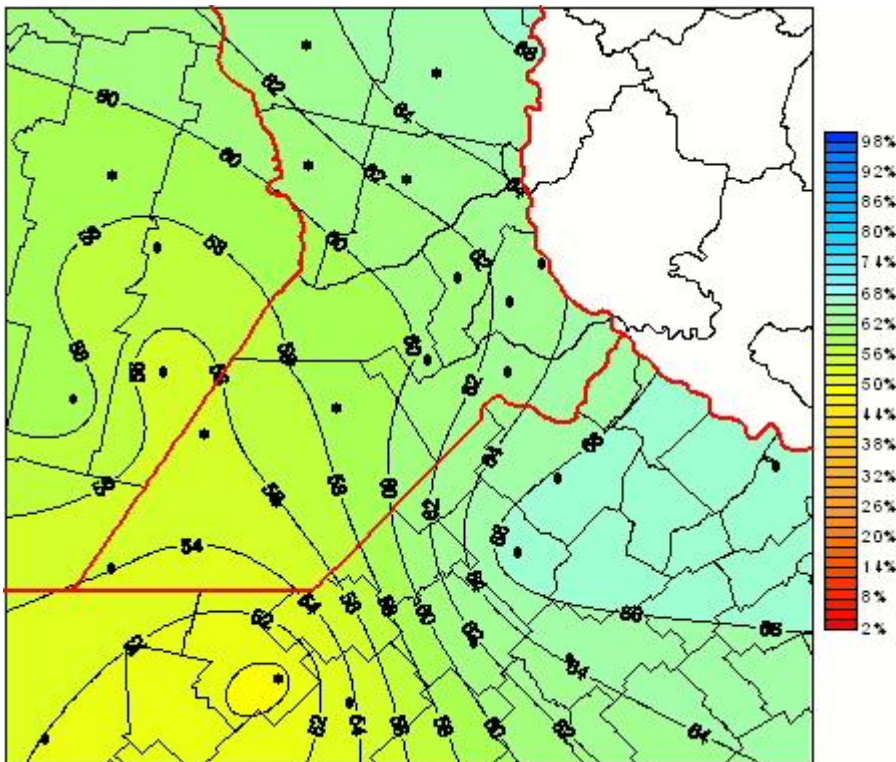

Humedad Relativa

Mapa de humedad relativa de las las últimas 24 horas.
(Desde las 8:00AM hasta las 8:00AM). Se actualiza a las 10:00hs.