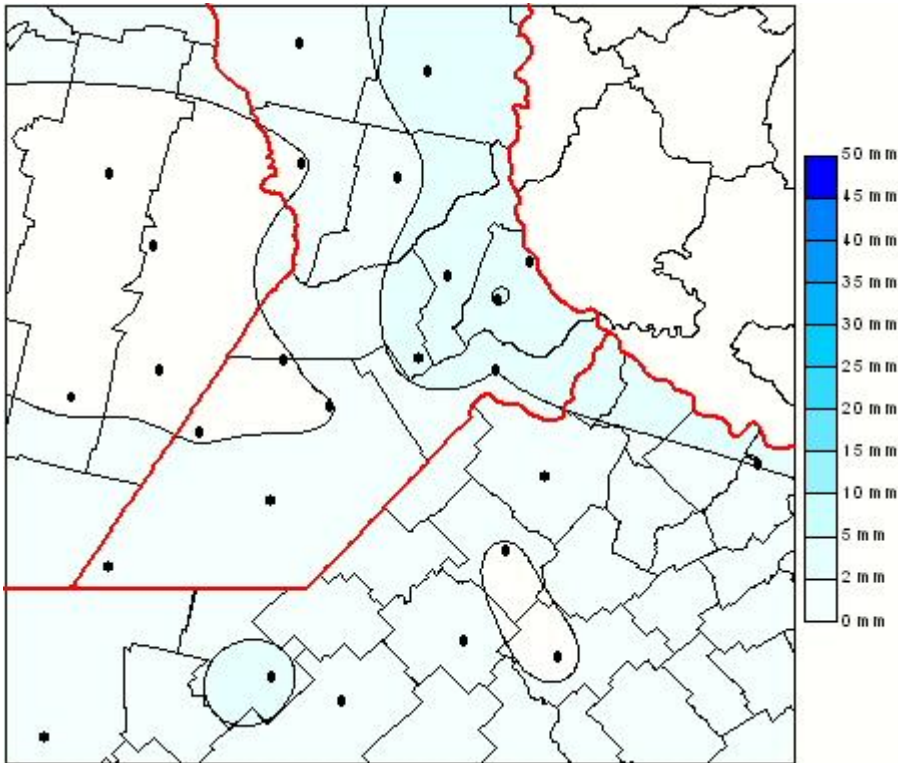

Lluvias

Mapa de precipitación acumulada en las últimas 72 horas.
(Desde las 8:00AM hasta las 8:00AM). Se actualiza a las 10:00hs.