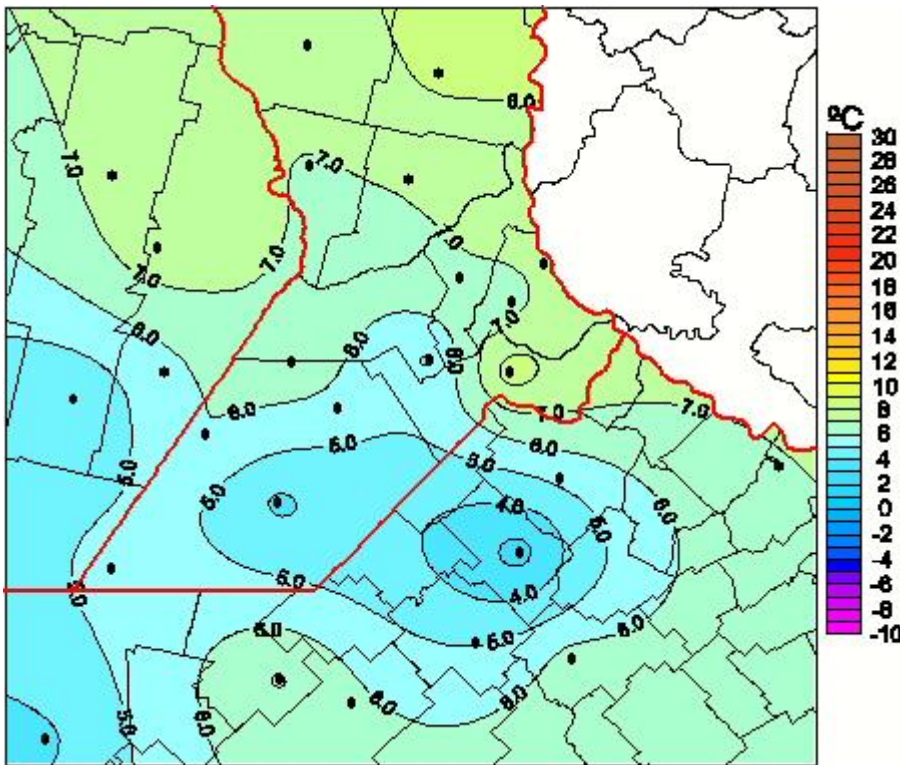

## Temperaturas Medias

Mapa de temperaturas medias de las las últimas 72 horas.  
(Desde las 8:00AM hasta las 8:00AM). Se actualiza a las 10:00hs.