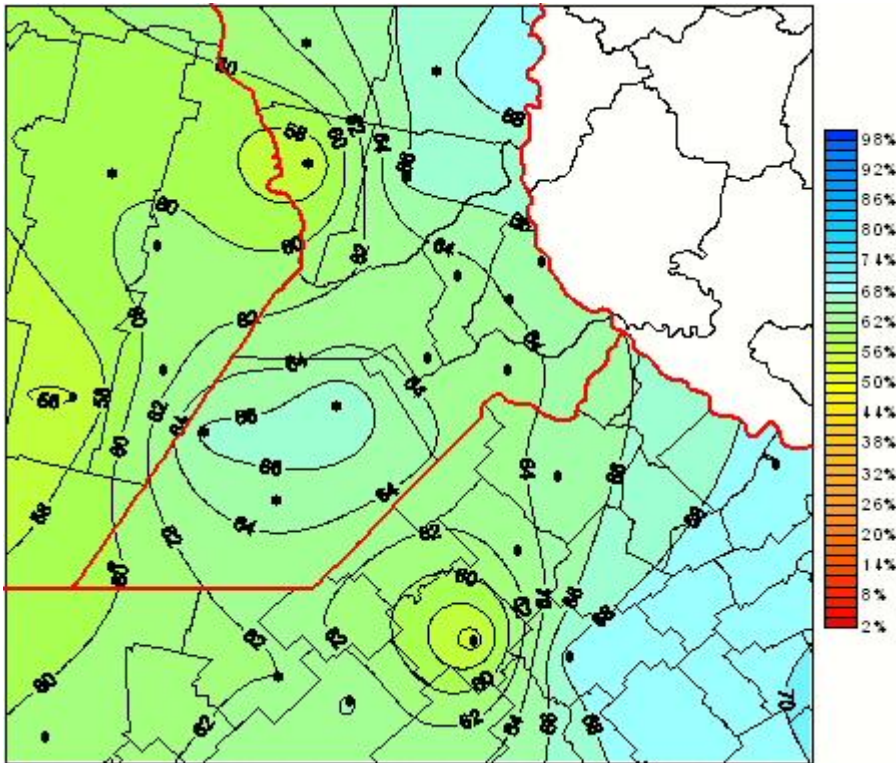

Humedad Relativa

Mapa de humedad relativa de las últimas 72 horas.
(Desde las 8:00AM hasta las 8:00AM). Se actualiza a las 10:00hs.