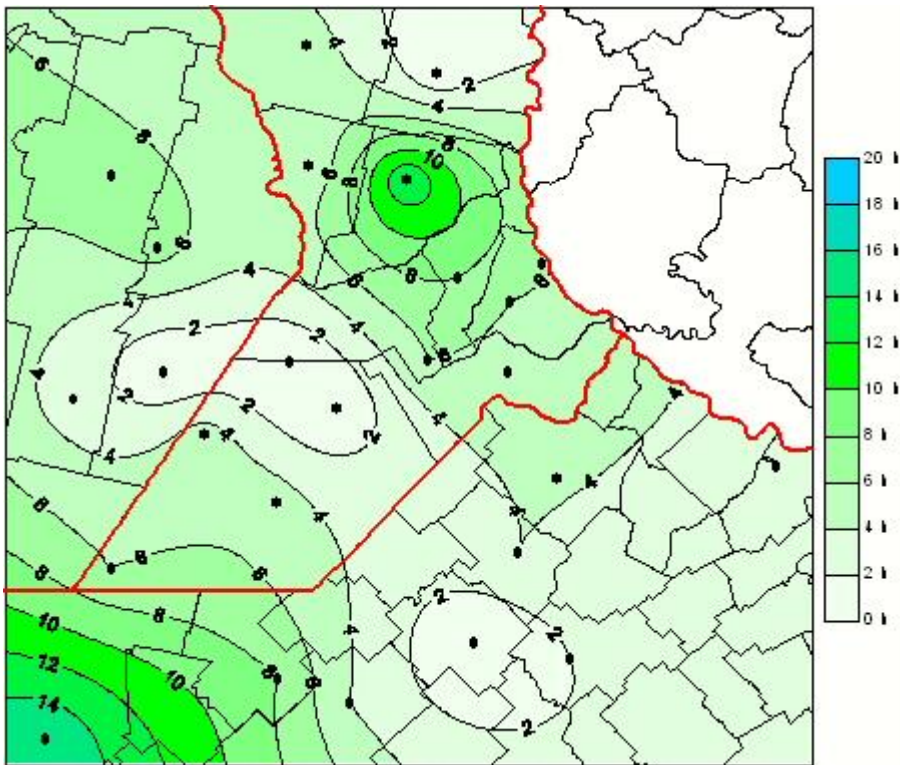

## Humedad de Hoja

Mapa de humedad de hoja de las las últimas 72 horas.  
(Desde las 8:00AM hasta las 8:00AM). Se actualiza a las 10:00hs.