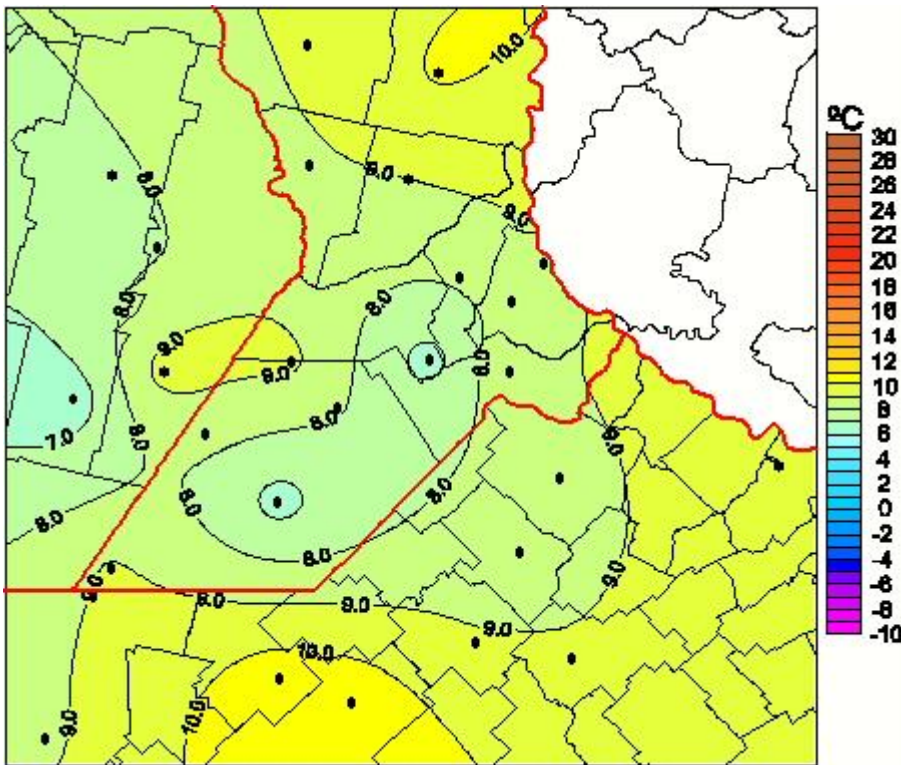

Temperaturas Medias

Mapa de temperaturas medias de las las últimas 24 horas.
(Desde las 8:00AM hasta las 8:00AM). Se actualiza a las 10:00hs.