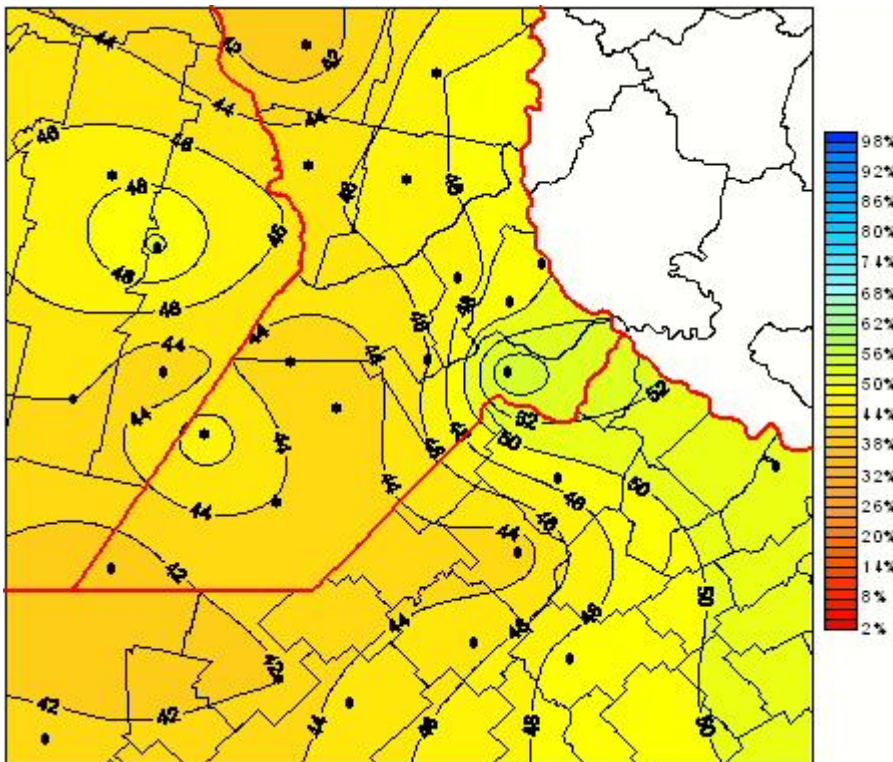

Humedad Relativa

Mapa de humedad relativa de las las últimas 24 horas.
(Desde las 8:00AM hasta las 8:00AM). Se actualiza a las 10:00hs.