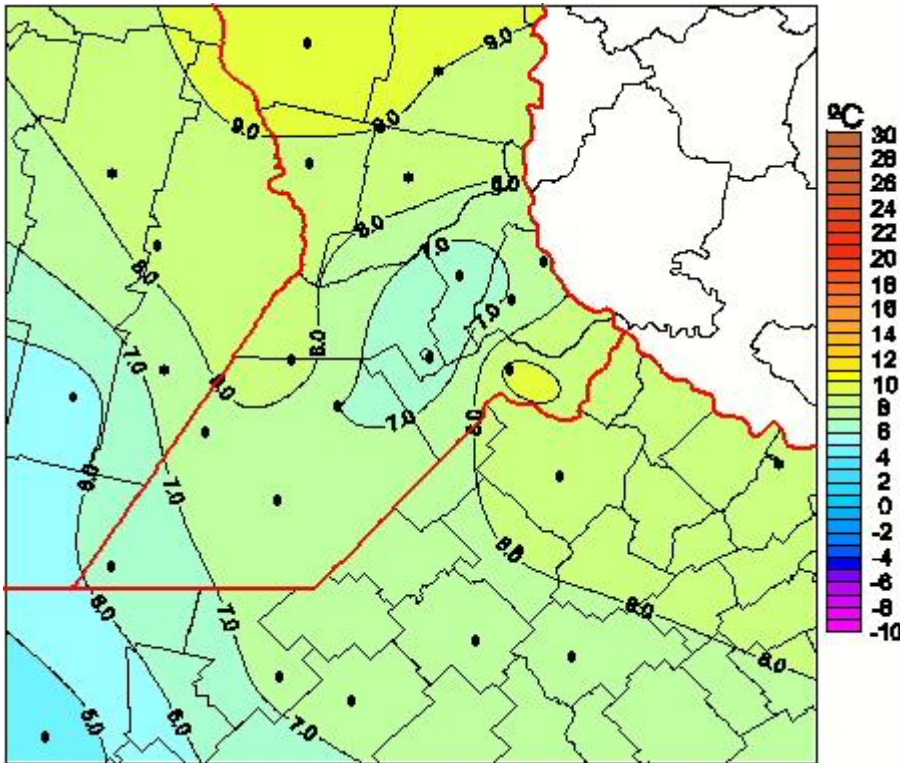

# Temperaturas Medias

Mapa de temperaturas medias de las las últimas 24 horas.  
(Desde las 8:00AM hasta las 8:00AM). Se actualiza a las 10:00hs.