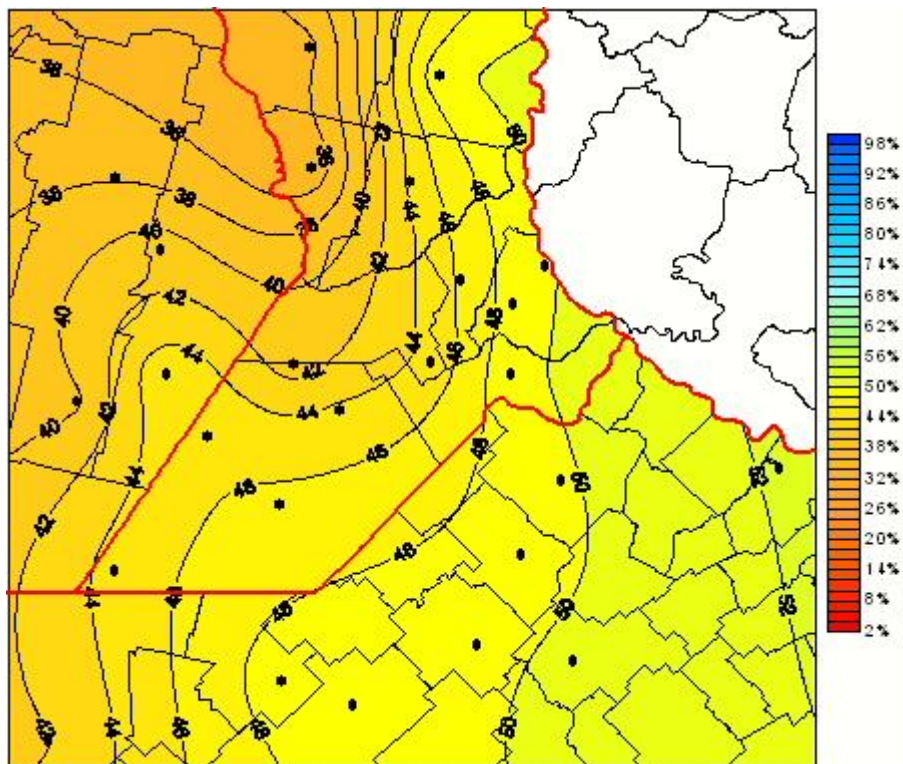

Humedad Relativa

Mapa de humedad relativa de las las últimas 24 horas.
(Desde las 8:00AM hasta las 8:00AM). Se actualiza a las 10:00hs.