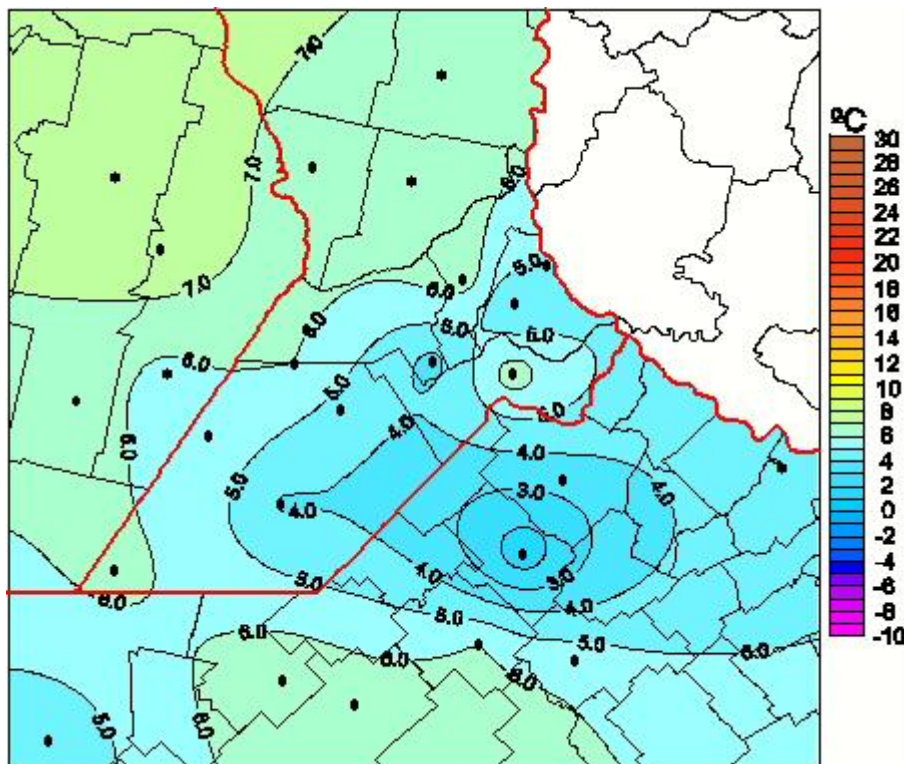

## Temperaturas Medias

Mapa de temperaturas medias de las las últimas 24 horas.  
(Desde las 8:00AM hasta las 8:00AM). Se actualiza a las 10:00hs.