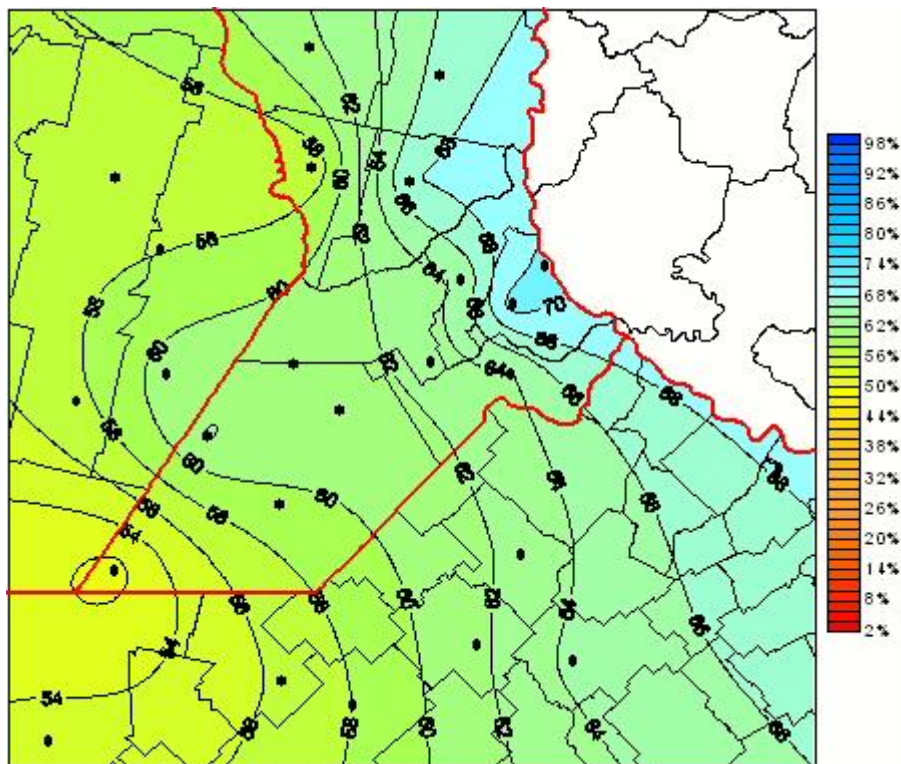

## Humedad Relativa

Mapa de humedad relativa de las las últimas 24 horas.  
(Desde las 8:00AM hasta las 8:00AM). Se actualiza a las 10:00hs.