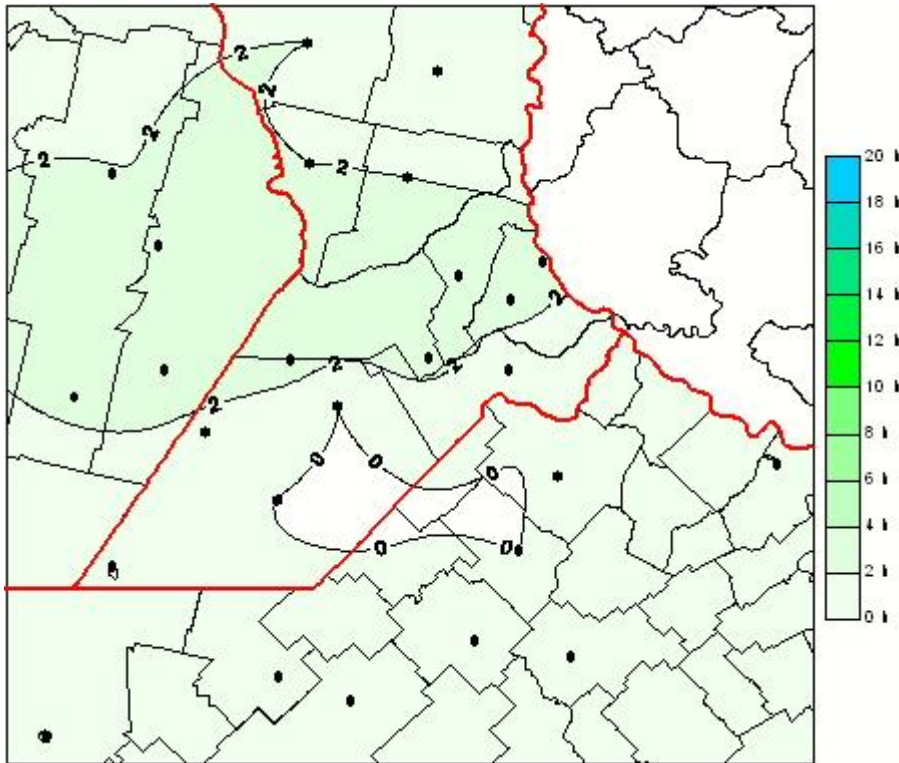

## Humedad de Hoja

Mapa de humedad de hoja de las las últimas 24 horas.  
(Desde las 8:00AM hasta las 8:00AM). Se actualiza a las 10:00hs.

BOLSA  
DE COMERCIO  
DE ROSARIO

 [www.facebook.com/BCROficial](http://www.facebook.com/BCROficial)