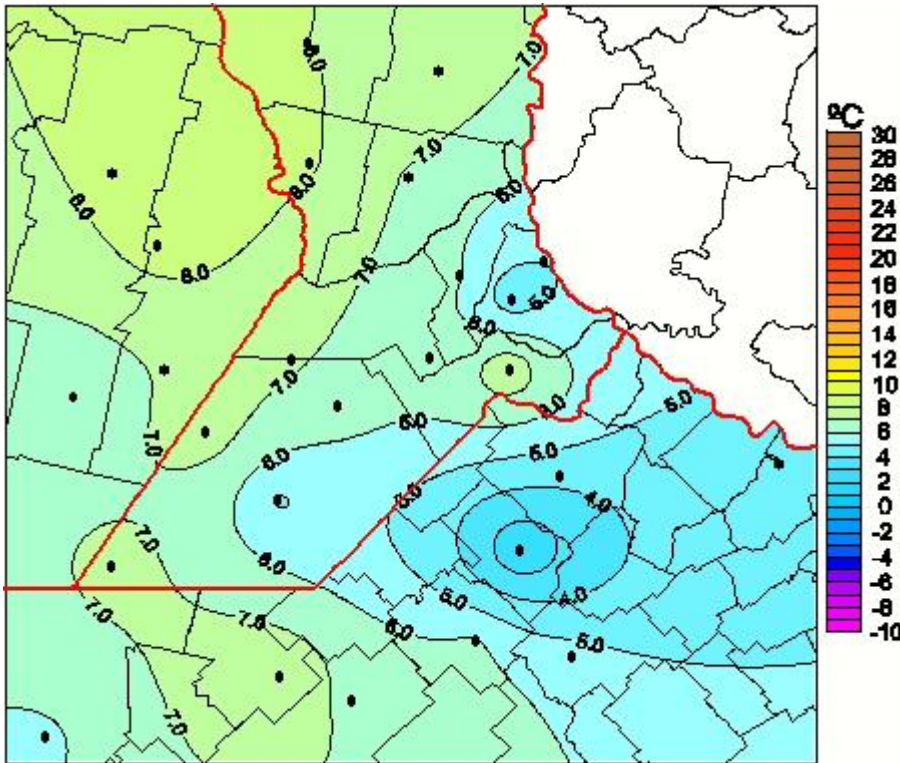

Temperaturas Medias

Mapa de temperaturas medias de las las últimas 24 horas.
(Desde las 8:00AM hasta las 8:00AM). Se actualiza a las 10:00hs.