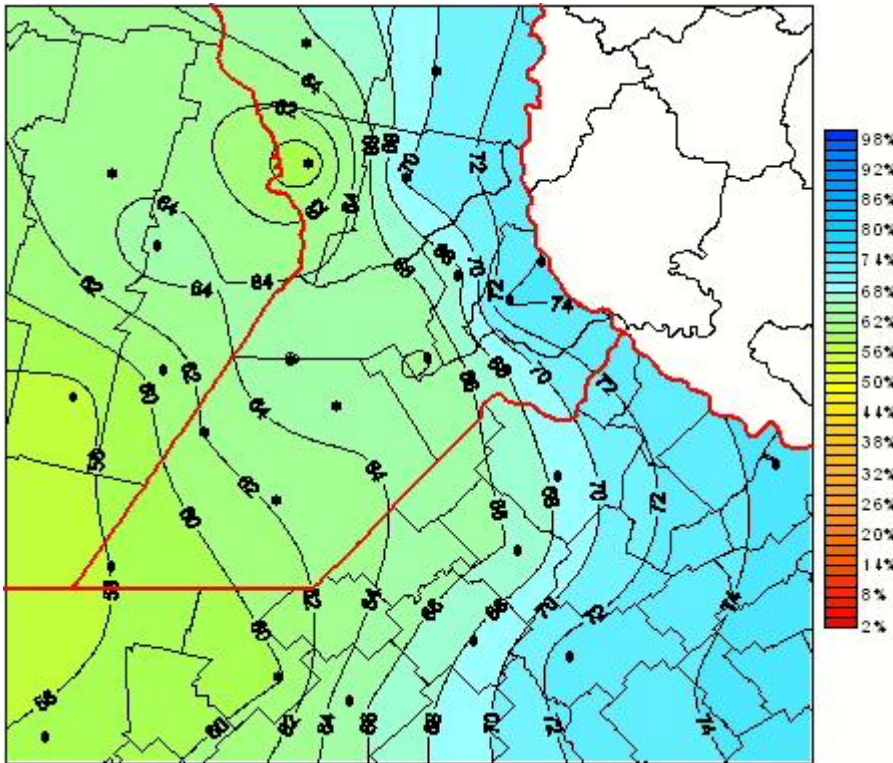

# Humedad Relativa

Mapa de humedad relativa de las las últimas 24 horas.  
(Desde las 8:00AM hasta las 8:00AM). Se actualiza a las 10:00hs.