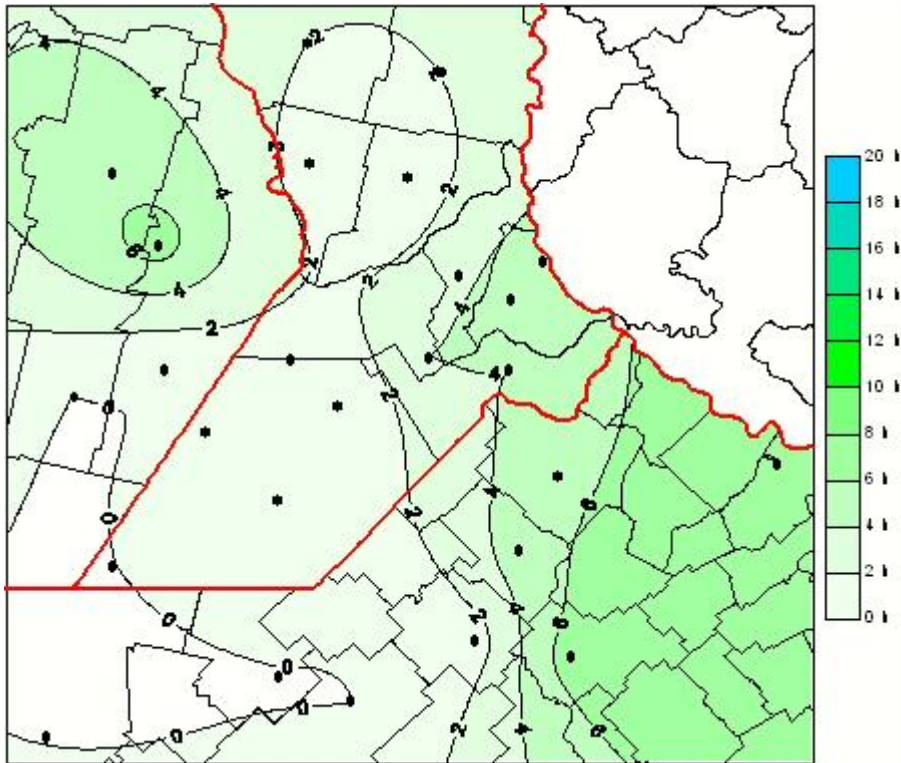

Humedad de Hoja

Mapa de humedad de hoja de las las últimas 24 horas.
(Desde las 8:00AM hasta las 8:00AM). Se actualiza a las 10:00hs.

BOLSA
DE COMERCIO
DE ROSARIO

 www.facebook.com/BCROficial

 twitter.com/bcrgrensa