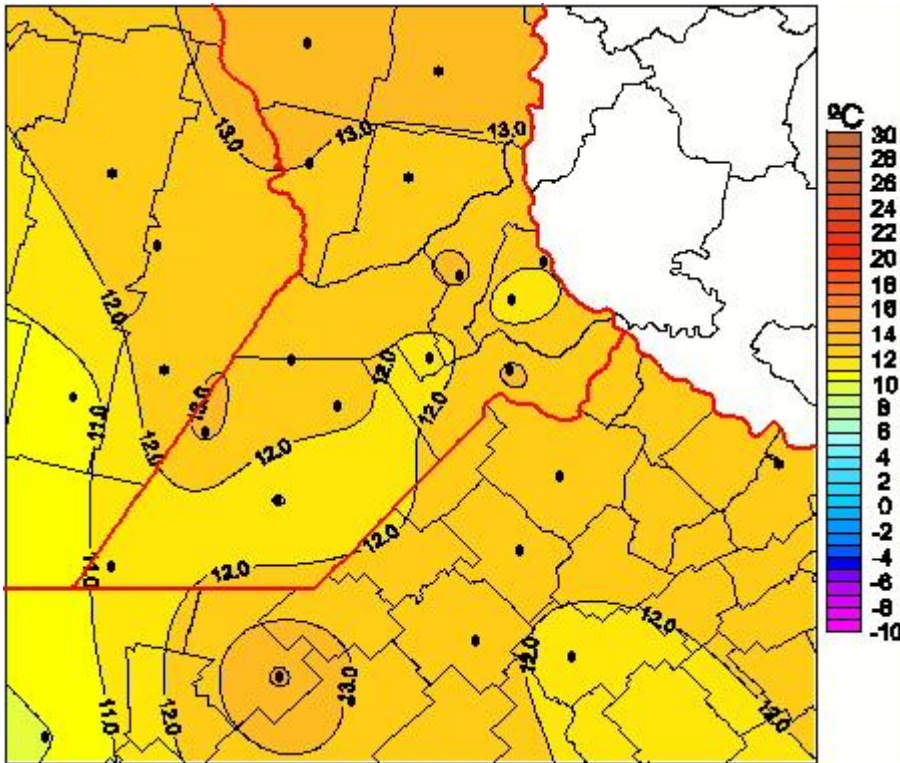

Temperaturas Medias

Mapa de temperaturas medias de las las últimas 72 horas.
(Desde las 8:00AM hasta las 8:00AM). Se actualiza a las 10:00hs.