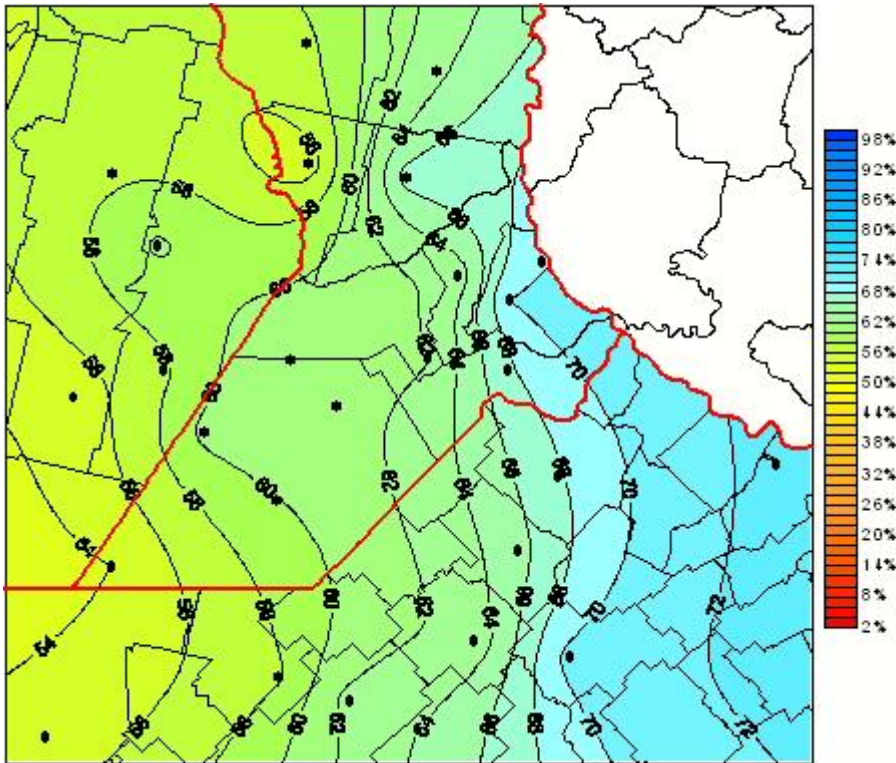

# Humedad Relativa

Mapa de humedad relativa de las las últimas 72 horas.  
(Desde las 8:00AM hasta las 8:00AM). Se actualiza a las 10:00hs.