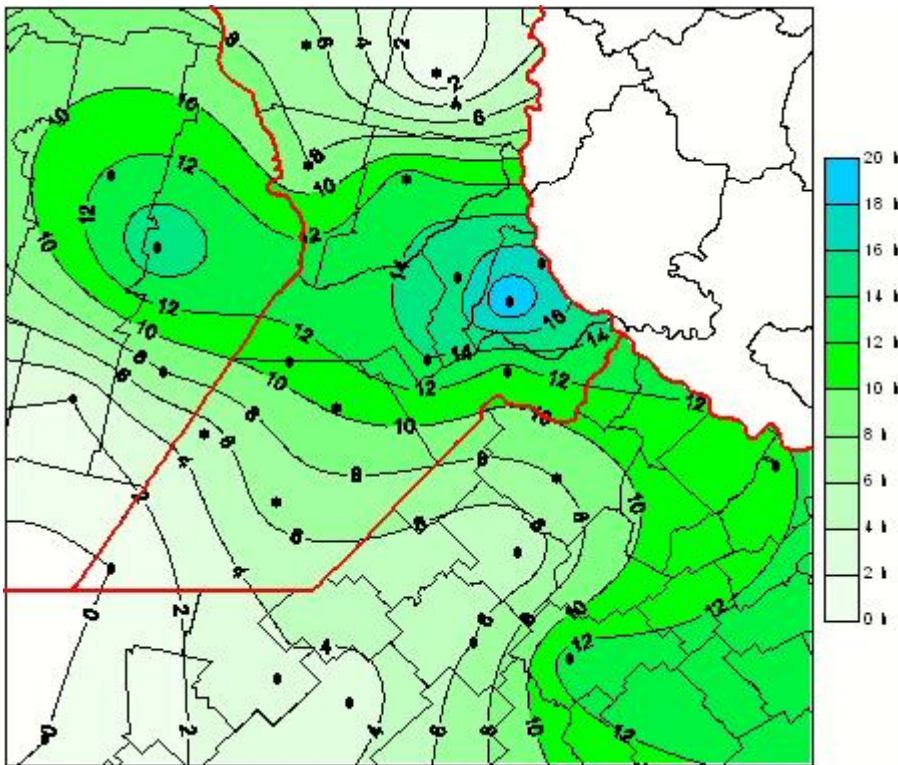

Humedad de Hoja

Mapa de humedad de hoja de las últimas 72 horas.
(Desde las 8:00AM hasta las 8:00AM). Se actualiza a las 10:00hs.