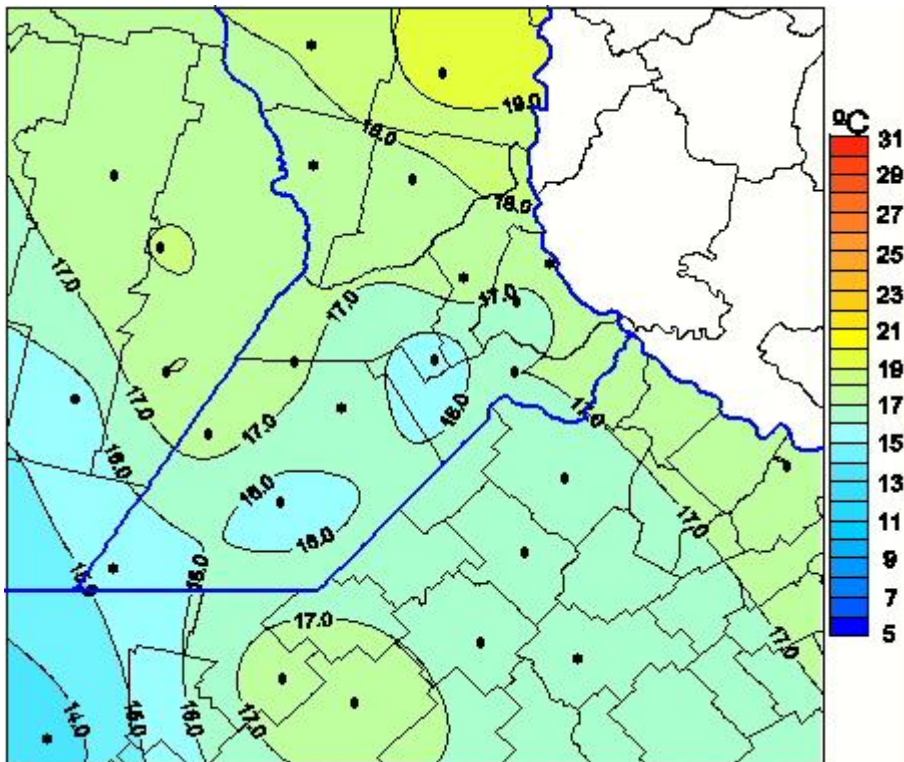

Temperaturas Medias

Mapa de temperaturas medias de las las últimas 24 horas.
(Desde las 8:00AM hasta las 8:00AM). Se actualiza a las 10:00hs.