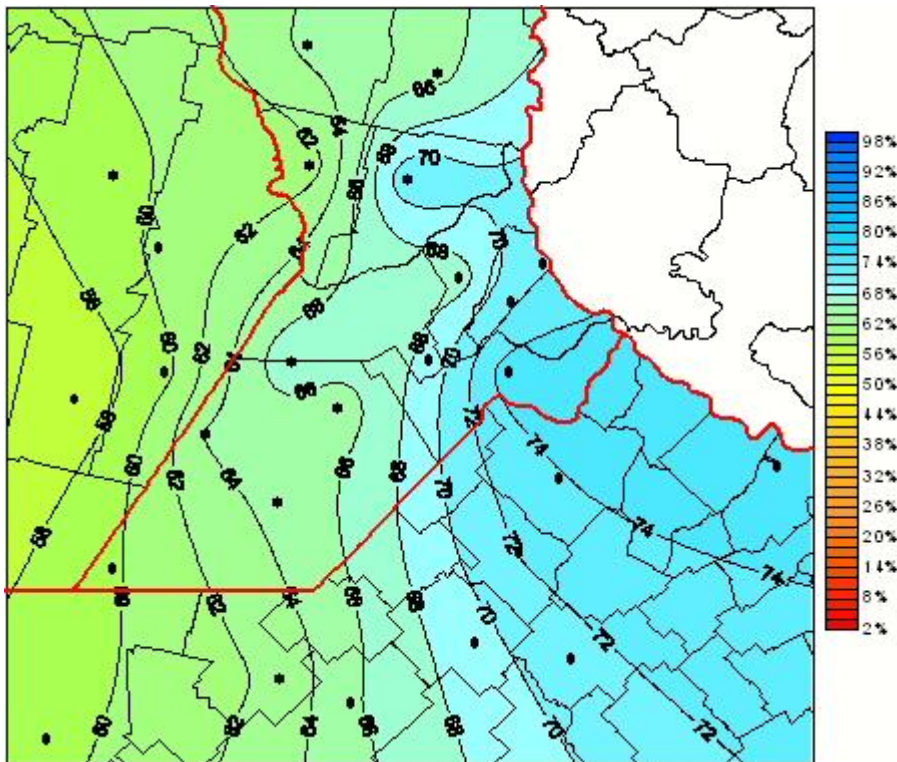

# Humedad Relativa

Mapa de humedad relativa de las las últimas 24 horas.  
(Desde las 8:00AM hasta las 8:00AM). Se actualiza a las 10:00hs.