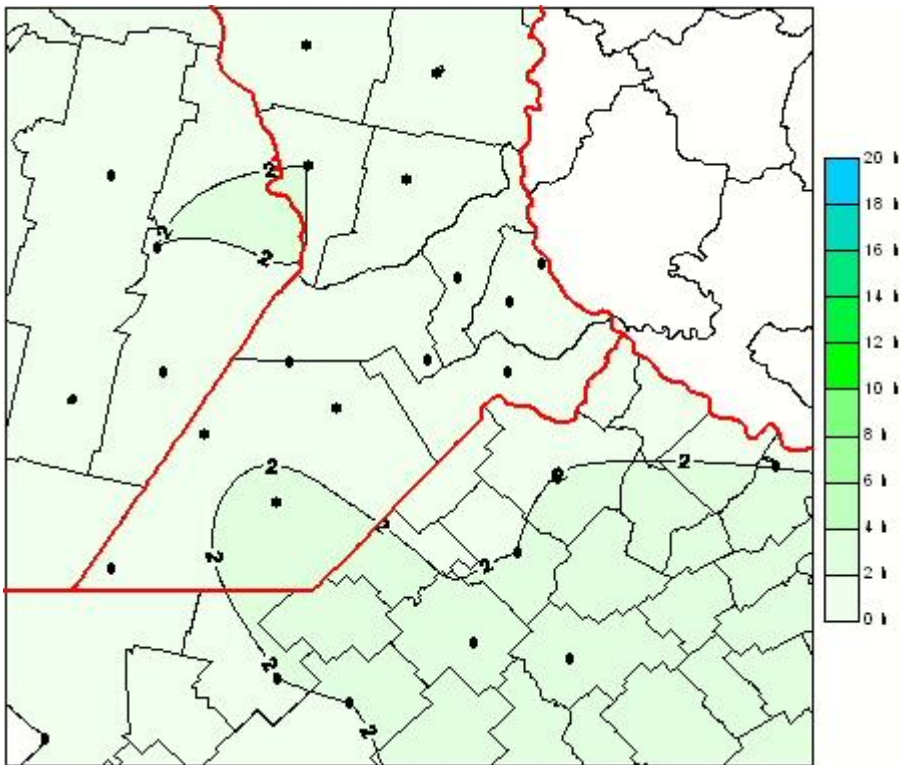

## Humedad de Hoja

Mapa de humedad de hoja de las las últimas 24 horas.  
(Desde las 8:00AM hasta las 8:00AM). Se actualiza a las 10:00hs.

BOLSA  
DE COMERCIO  
DE ROSARIO

[www.facebook.com/BCROficial](http://www.facebook.com/BCROficial)