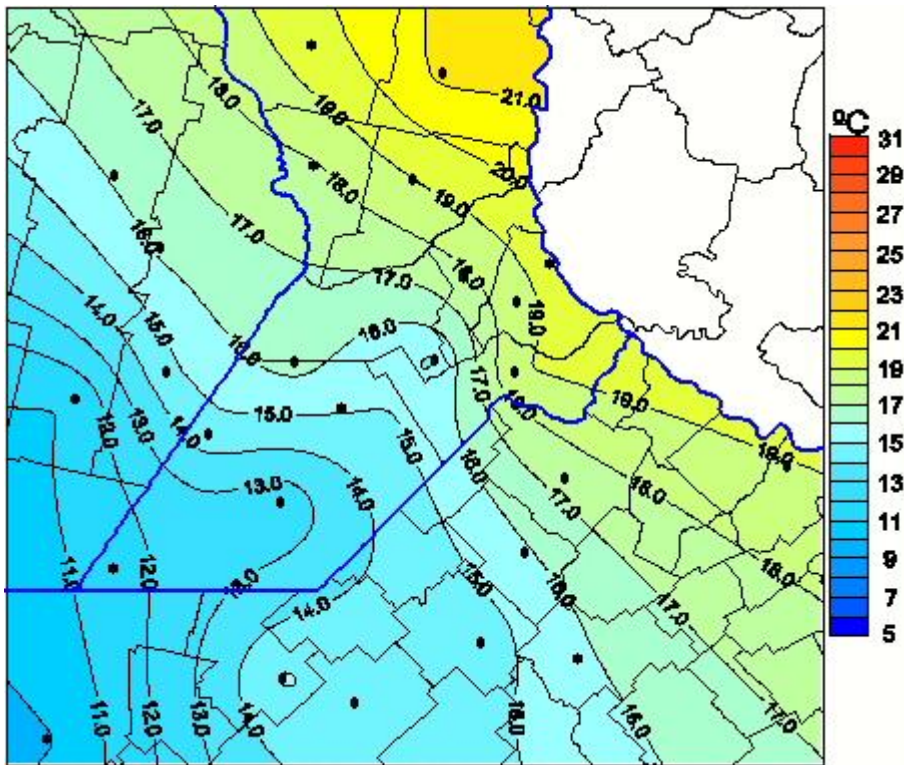

Temperaturas Medias

Mapa de temperaturas medias de las las últimas 24 horas.
(Desde las 8:00AM hasta las 8:00AM). Se actualiza a las 10:00hs.