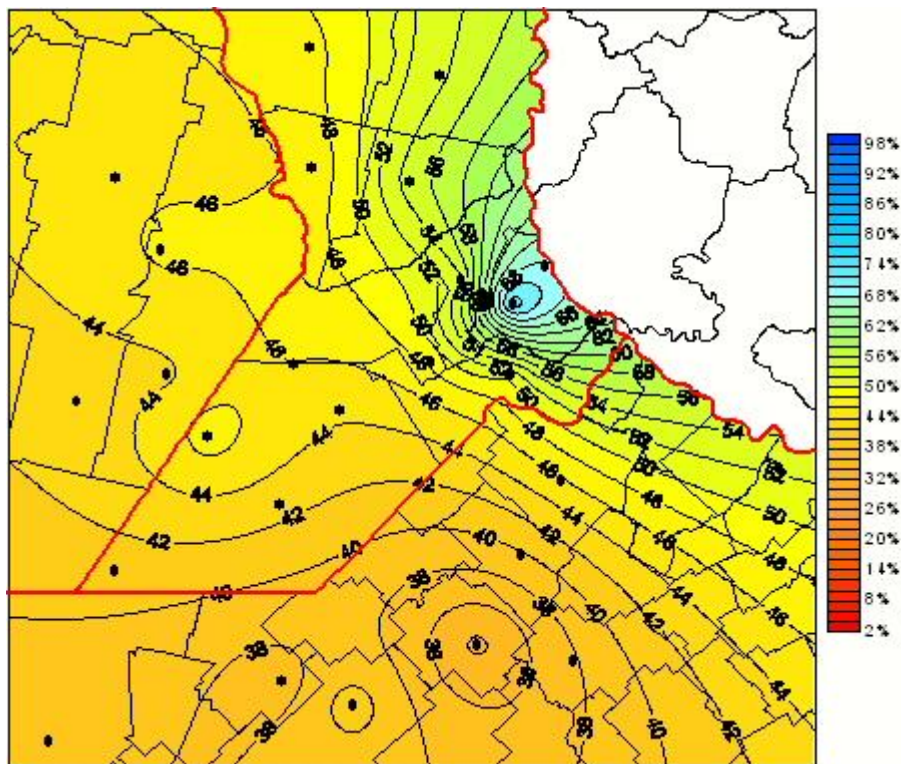

Humedad Relativa

Mapa de humedad relativa de las últimas 24 horas.
(Desde las 8:00AM hasta las 8:00AM). Se actualiza a las 10:00hs.