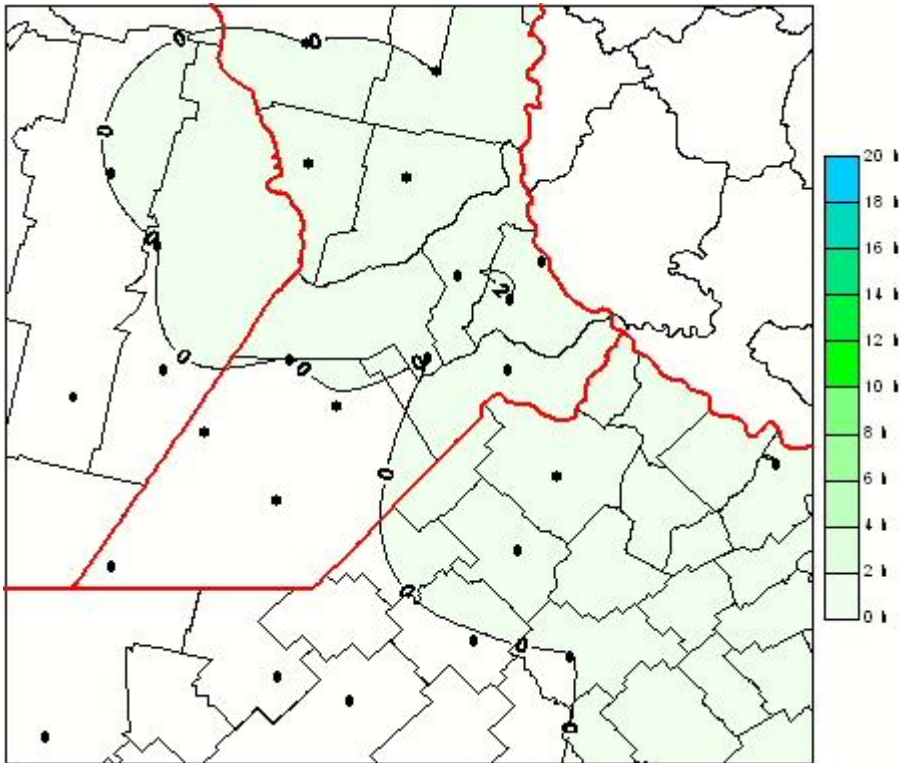

## Humedad de Hoja

Mapa de humedad de hoja de las las últimas 24 horas.  
(Desde las 8:00AM hasta las 8:00AM). Se actualiza a las 10:00hs.

BOLSA  
DE COMERCIO  
DE ROSARIO

 [www.facebook.com/BCROficial](http://www.facebook.com/BCROficial)