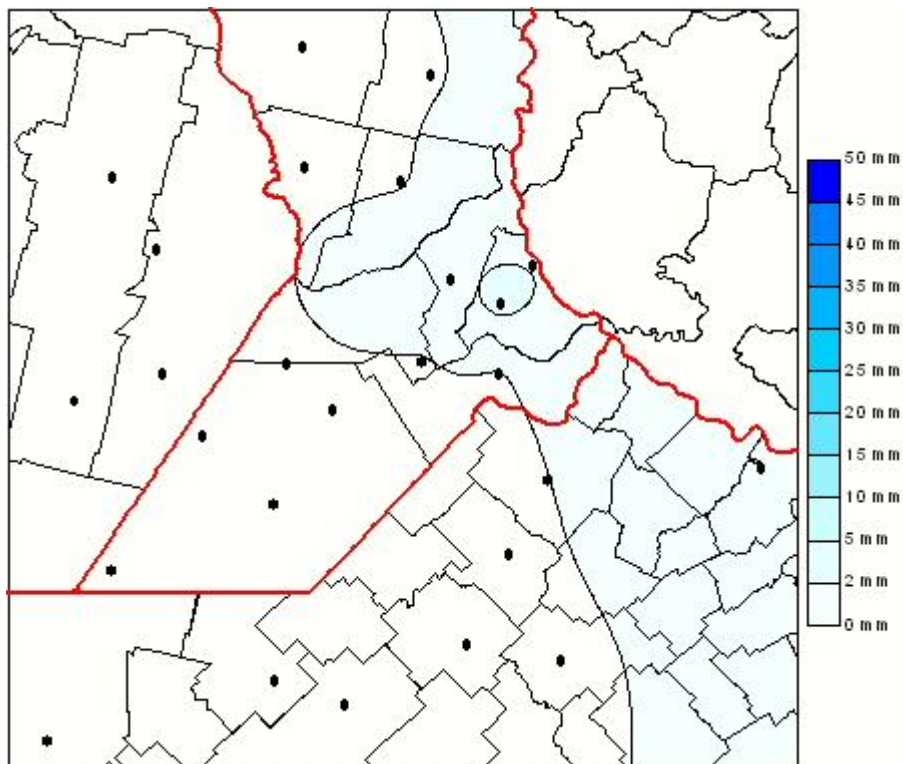

Lluvias

Mapa de precipitación acumulada en las últimas 24 horas.
(Desde las 8:00AM hasta las 8:00AM). Se actualiza a las 10:00hs.