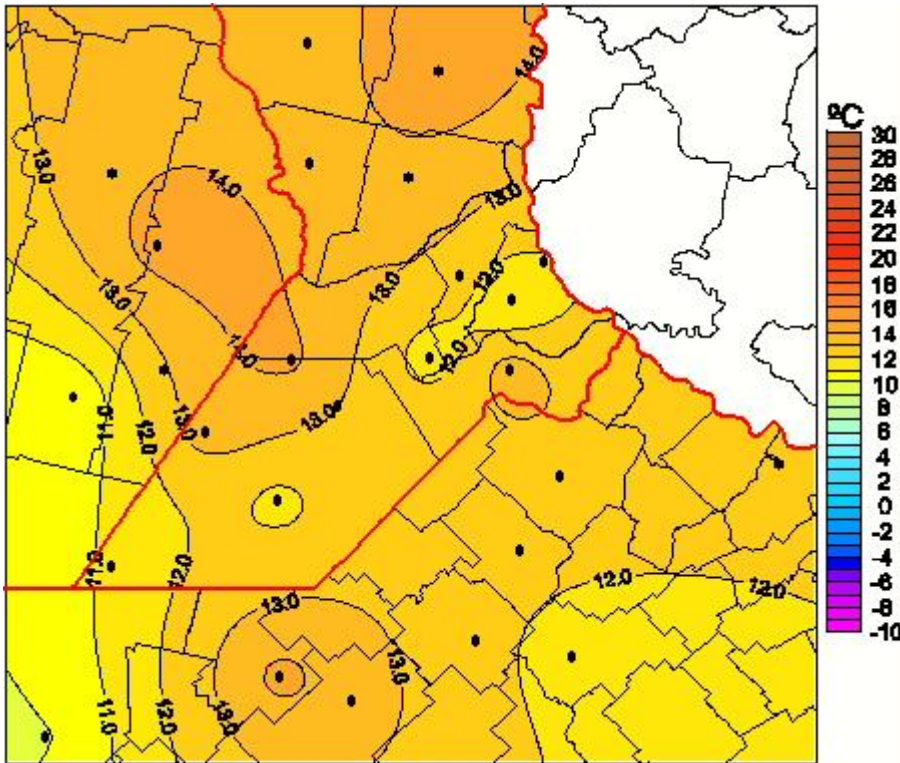

Temperaturas Medias

Mapa de temperaturas medias de las las últimas 24 horas.
(Desde las 8:00AM hasta las 8:00AM). Se actualiza a las 10:00hs.