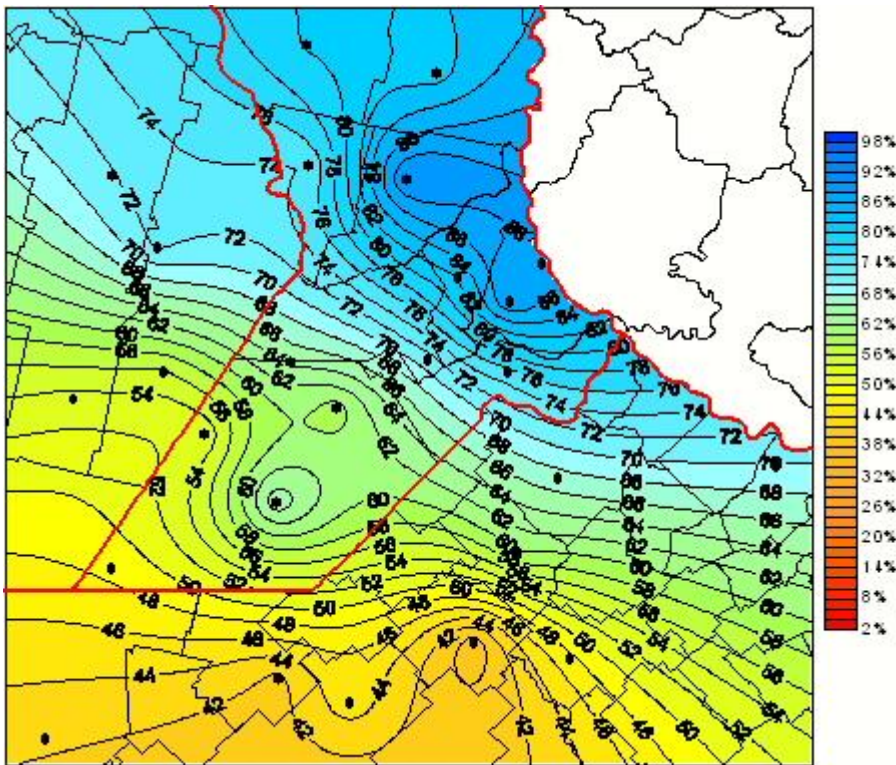

# Humedad Relativa

Mapa de humedad relativa de las últimas 24 horas.  
(Desde las 8:00AM hasta las 8:00AM). Se actualiza a las 10:00hs.