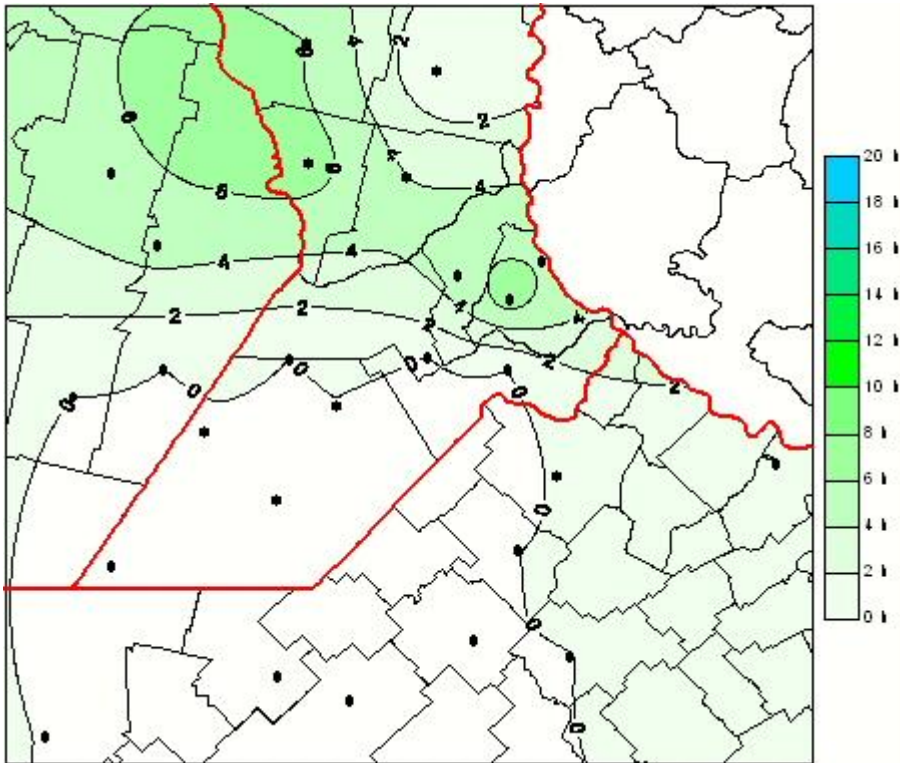

## Humedad de Hoja

Mapa de humedad de hoja de las las últimas 24 horas.  
(Desde las 8:00AM hasta las 8:00AM). Se actualiza a las 10:00hs.