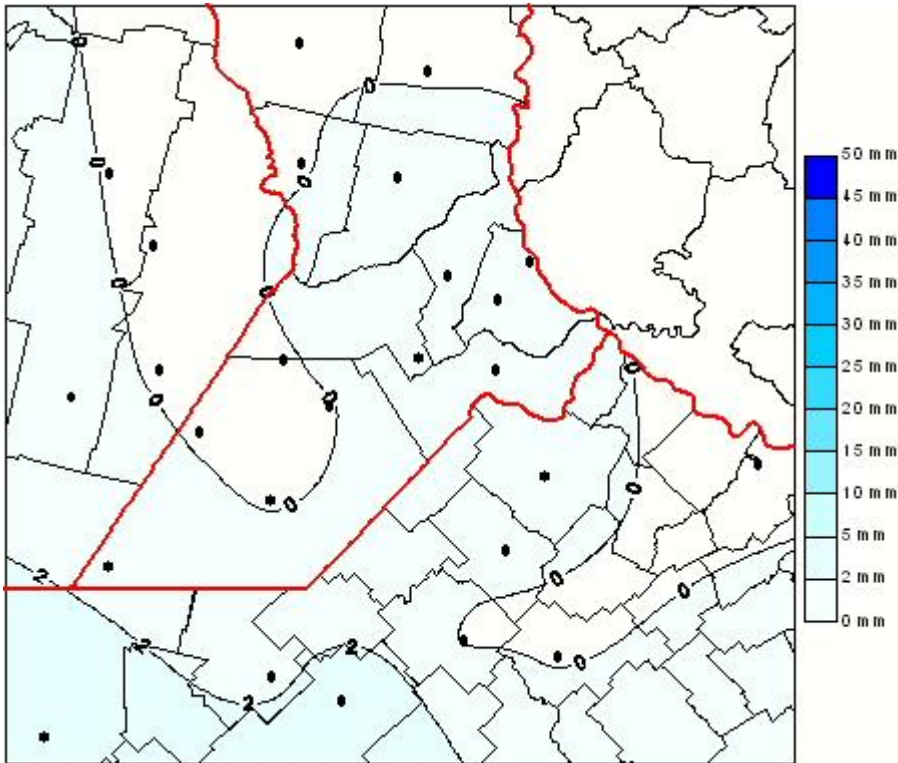

Lluvias

Mapa de precipitación acumulada en las últimas 24 horas.
(Desde las 8:00AM hasta las 8:00AM). Se actualiza a las 10:00hs.