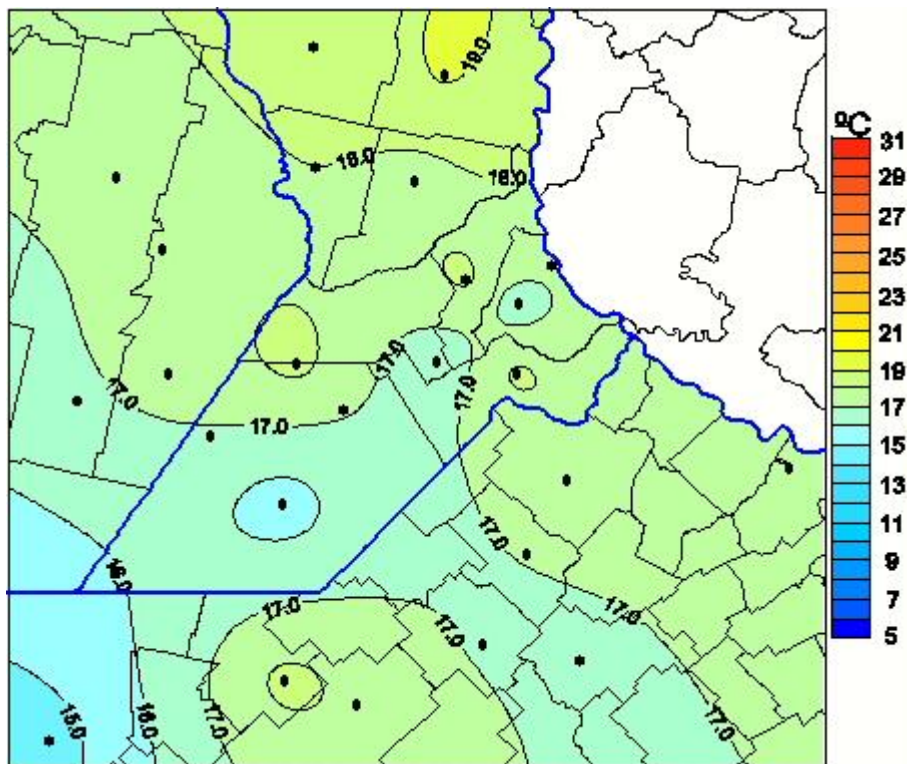

Temperaturas Medias

Mapa de temperaturas medias de las las últimas 24 horas.
(Desde las 8:00AM hasta las 8:00AM). Se actualiza a las 10:00hs.