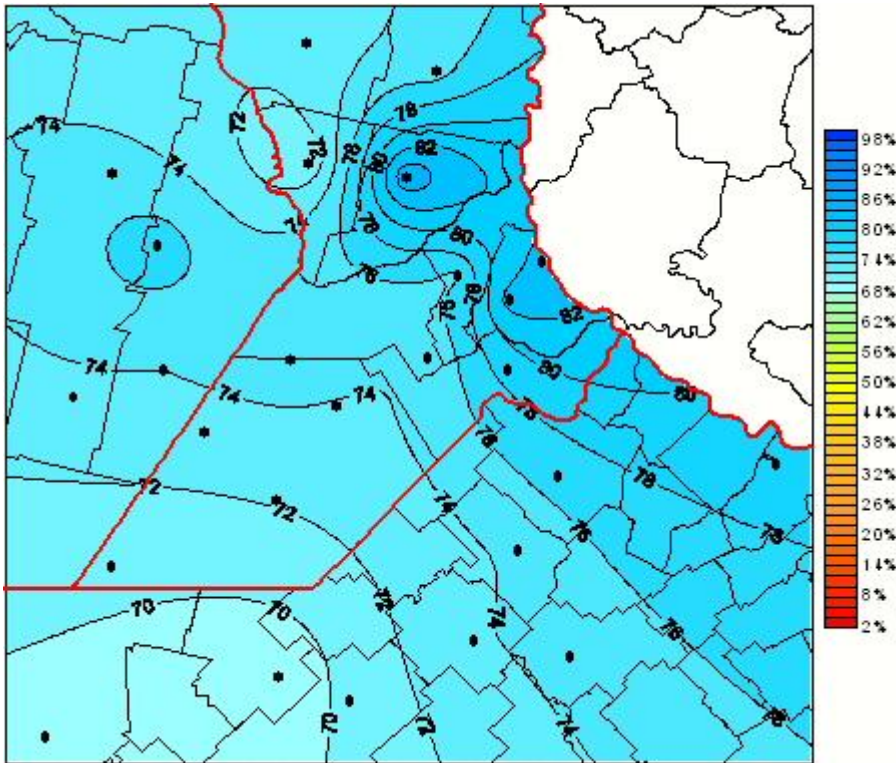

Humedad Relativa

Mapa de humedad relativa de las últimas 24 horas.
(Desde las 8:00AM hasta las 8:00AM). Se actualiza a las 10:00hs.