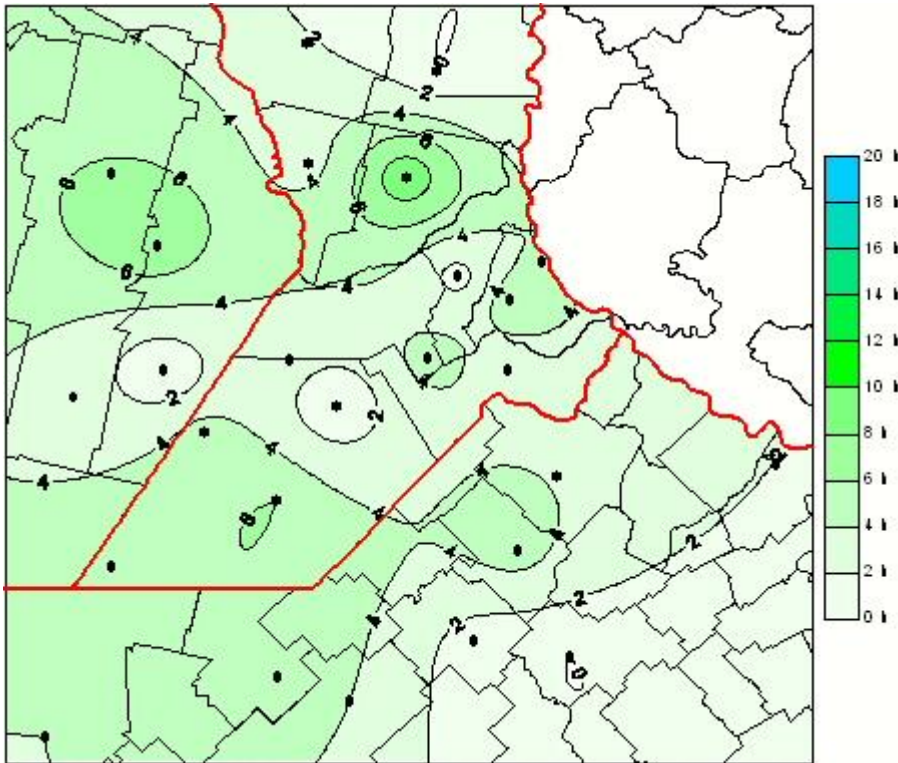

## Humedad de Hoja

Mapa de humedad de hoja de las las últimas 24 horas.  
(Desde las 8:00AM hasta las 8:00AM). Se actualiza a las 10:00hs.

BOLSA  
DE COMERCIO  
DE ROSARIO

 [www.facebook.com/BCROficial](http://www.facebook.com/BCROficial)