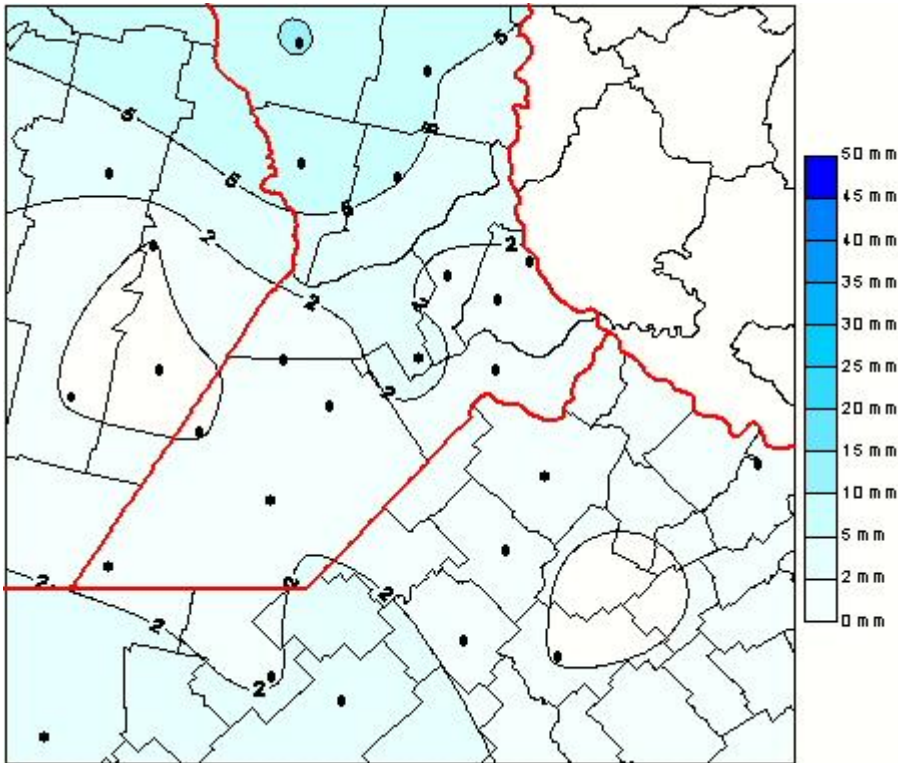

Lluvias

Mapa de precipitación acumulada en las últimas 72 horas.
(Desde las 8:00AM hasta las 8:00AM). Se actualiza a las 10:00hs.