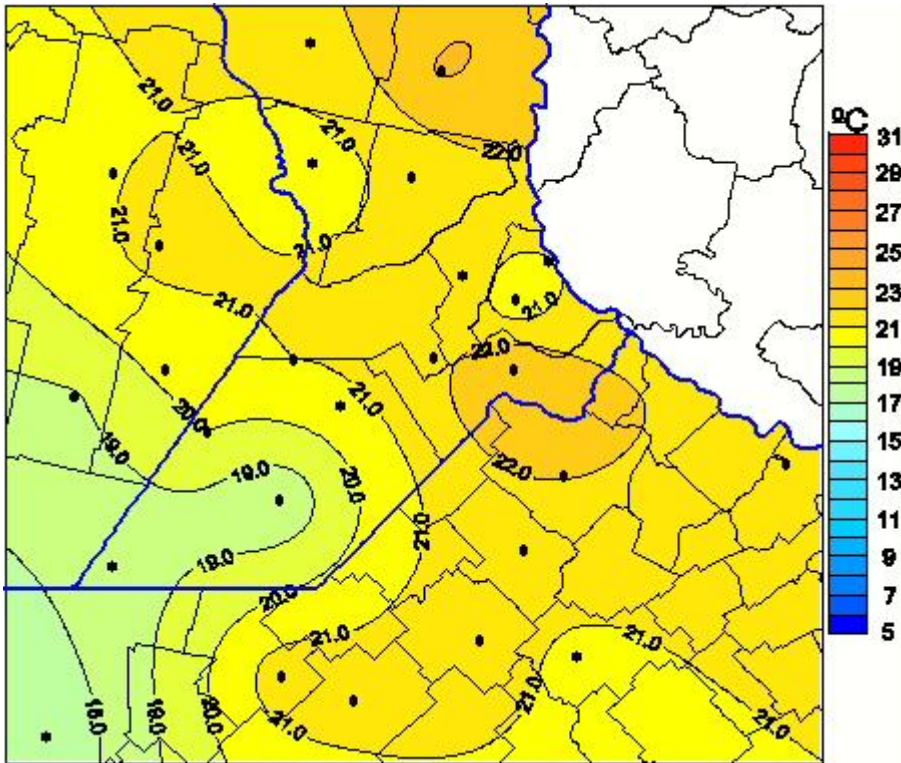

# Temperaturas Medias

Mapa de temperaturas medias de las las últimas 72 horas.  
(Desde las 8:00AM hasta las 8:00AM). Se actualiza a las 10:00hs.