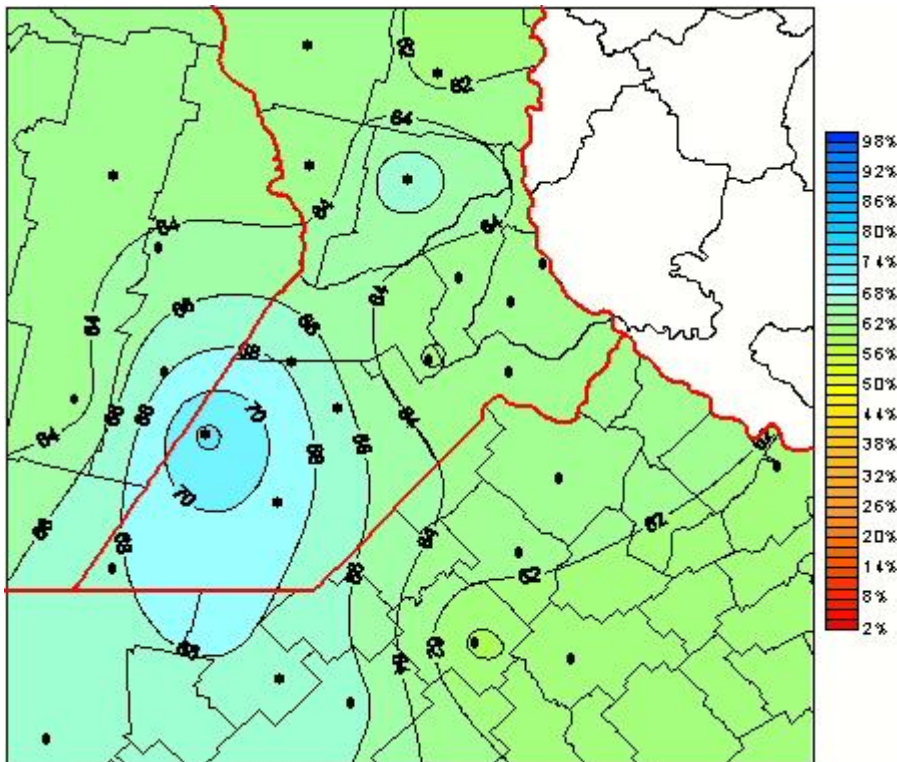

Humedad Relativa

Mapa de humedad relativa de las las últimas 72 horas.
(Desde las 8:00AM hasta las 8:00AM). Se actualiza a las 10:00hs.