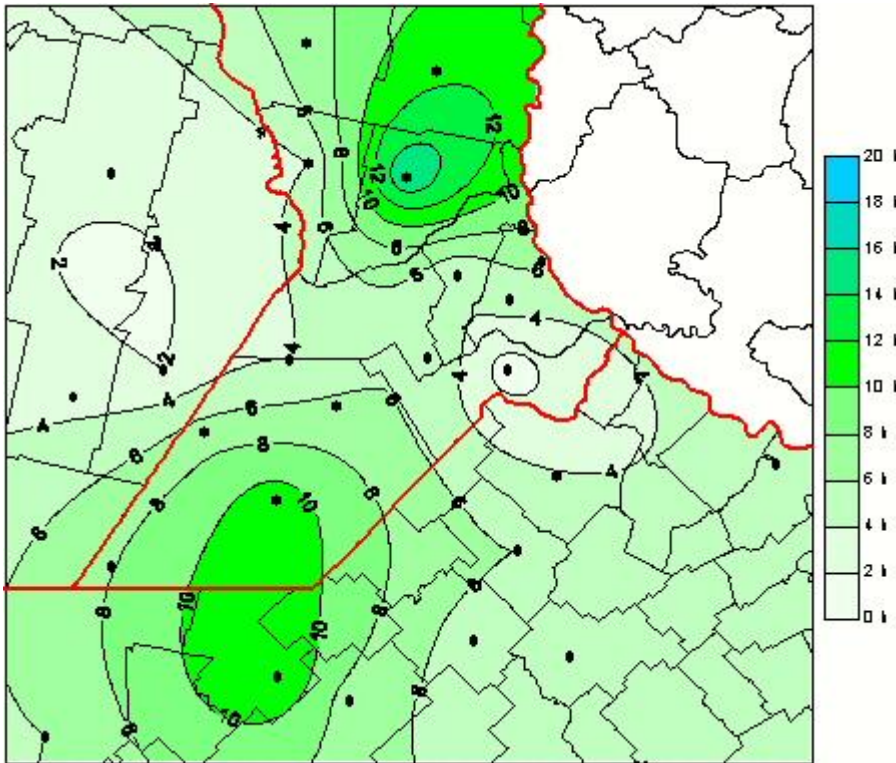

Humedad de Hoja

Mapa de humedad de hoja de las últimas 72 horas.
(Desde las 8:00AM hasta las 8:00AM). Se actualiza a las 10:00hs.

BOLSA
DE COMERCIO
DE ROSARIO

 www.facebook.com/BCROficial

 twitter.com/bcrprensa