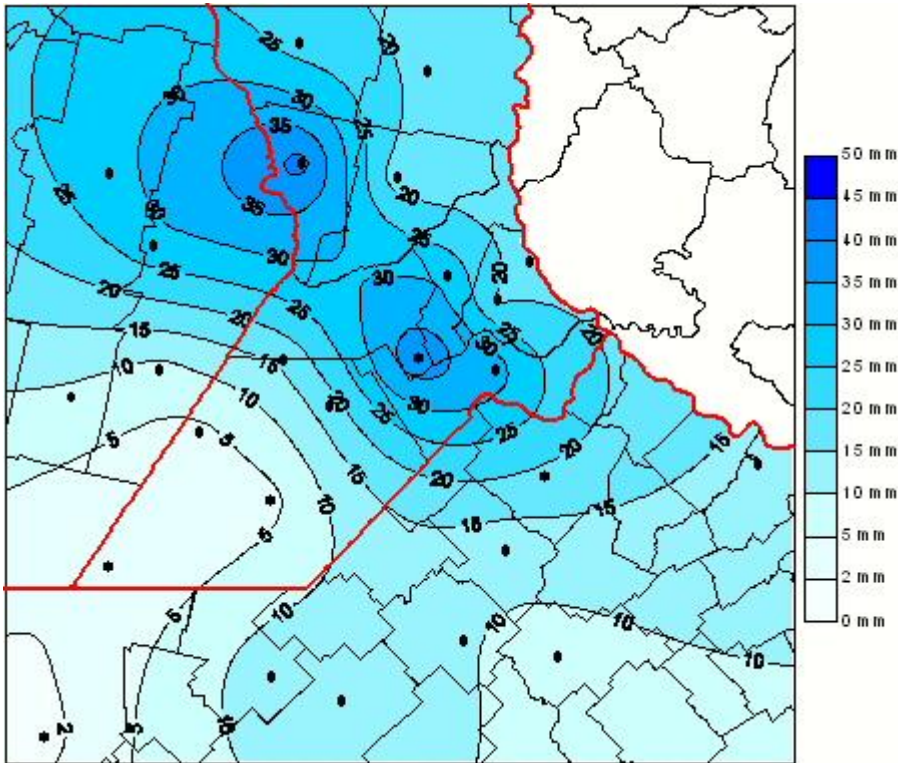

Lluvias

Mapa de precipitación acumulada en las últimas 24 horas.
(Desde las 8:00AM hasta las 8:00AM). Se actualiza a las 10:00hs.